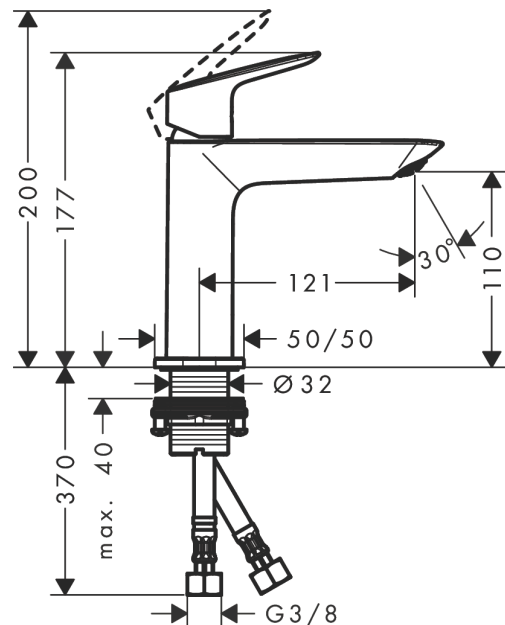

Logis

Смеситель для раковины, однорычажный, 110 Fine, со сливным клапаном Push-Open

Поверхности : хром Артикулный номер : 71252000

Описание

Характеристики

- состоит из: однорычажный смеситель для раковины, слив/перелив
- ComfortZone 110
- выступ 121 мм
- тип струи: обычная струя
- максимальный расход воды при 3 бар: 5 л/мин
- керамический узел смешивания
- регулируемое ограничение температуры
- подходит для проточных водонагревателей
- сливной клапан Push-Open G 1 ¼
- материал сливного набора: синтетический
- вид соединения: соединительные шланги G ¾

Технология

Продукт

Чертеж

График расхода воды