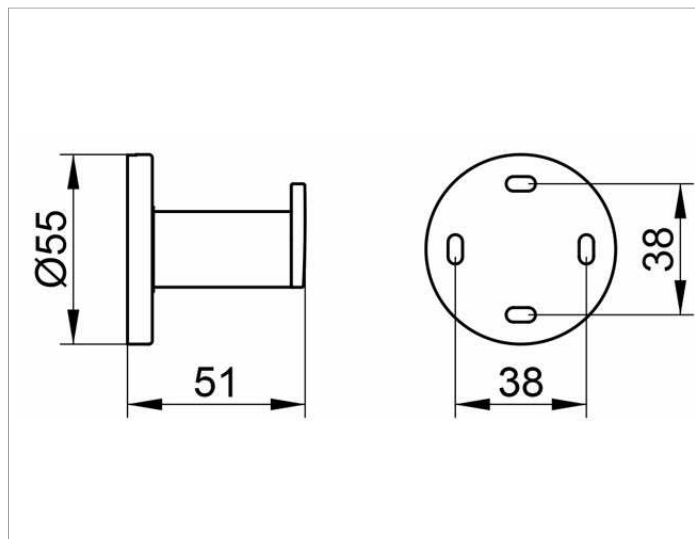

Plan  
14914010000 Крючок для полотенца

ИЗДЕЛИЕ

ЧЕРТЕЖ

поверхность

хром

Габариты

52 mm

спецификации

KEUCO PLAN towel hook 14914010000  
chrome-plated towel hook  
In a stylish yet functional design  
Easy to clean  
With round rosette, Ø 2-3/16", depth 2"  
The towel hook is fitted with 2 hidden fixing points  
incl. corrosion-free mounting material