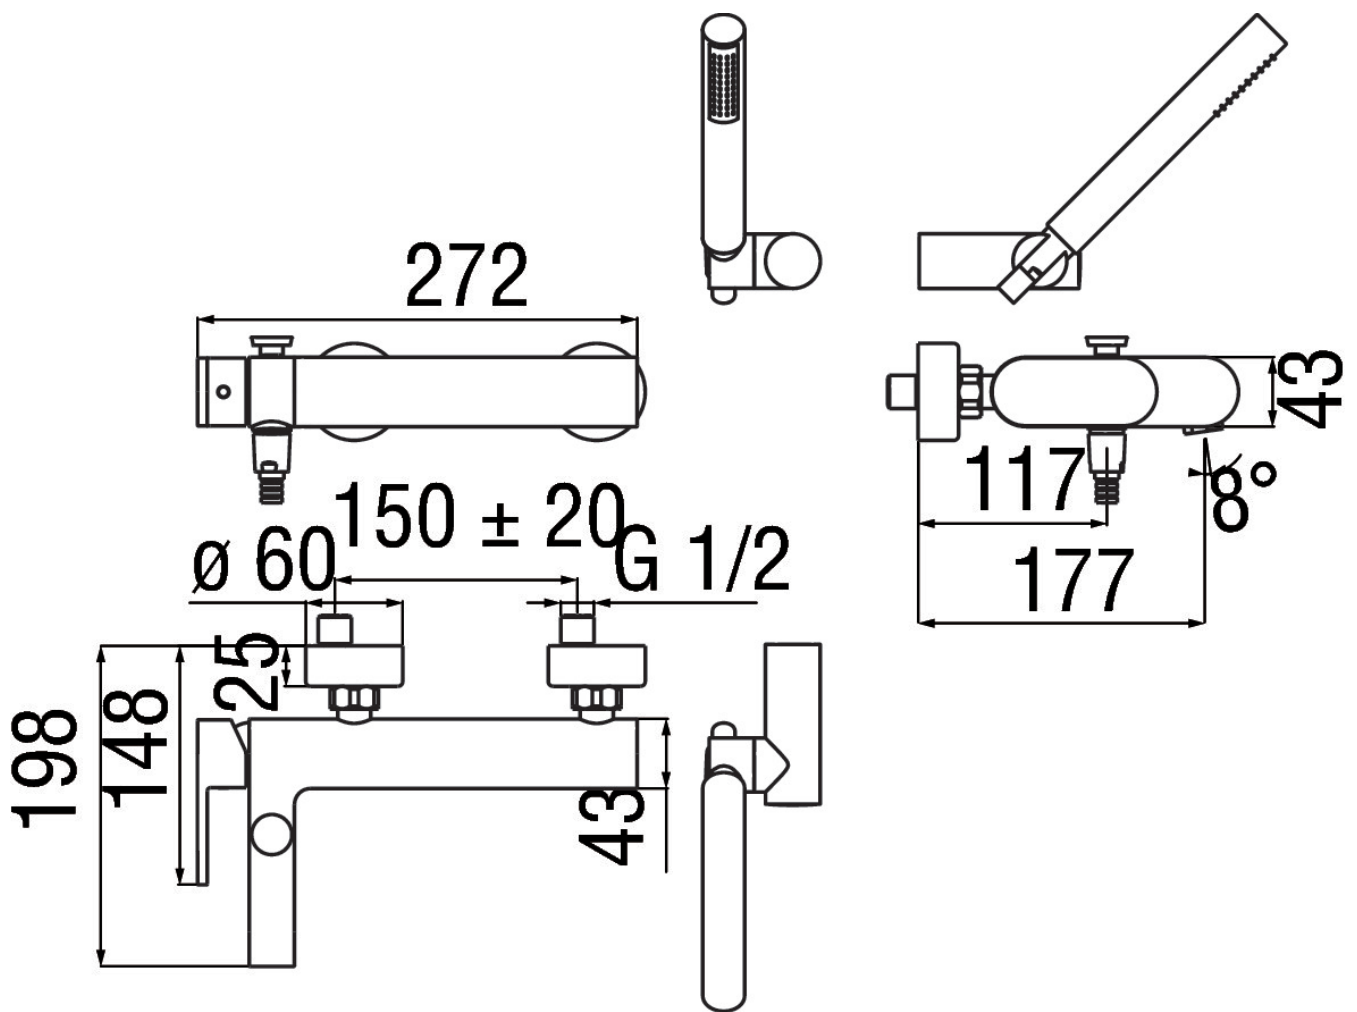

технические характеристики

Наружный однорычажный смеситель с душевым гарнитуром
хром

Аэратор против известковых отложений M 24 x 1

Дивертор с автоматическим возвратом

Регулируемая опора для ручного душа

Одноструйный ручной душ

Шланг длиной 150 см

Ограничитель напора с торможением на 50%

Смеситель с технологией "теплого корпуса"

упаковка: 37,1 x 23,7 x 11 cm / 0,00967 m³ / 3,52 kg

СЕРТИФИКАТЫ

FLOW RATE DIAGRAM: HOT/COLD WATER

FLOW RATE DIAGRAM: MIXED WATER