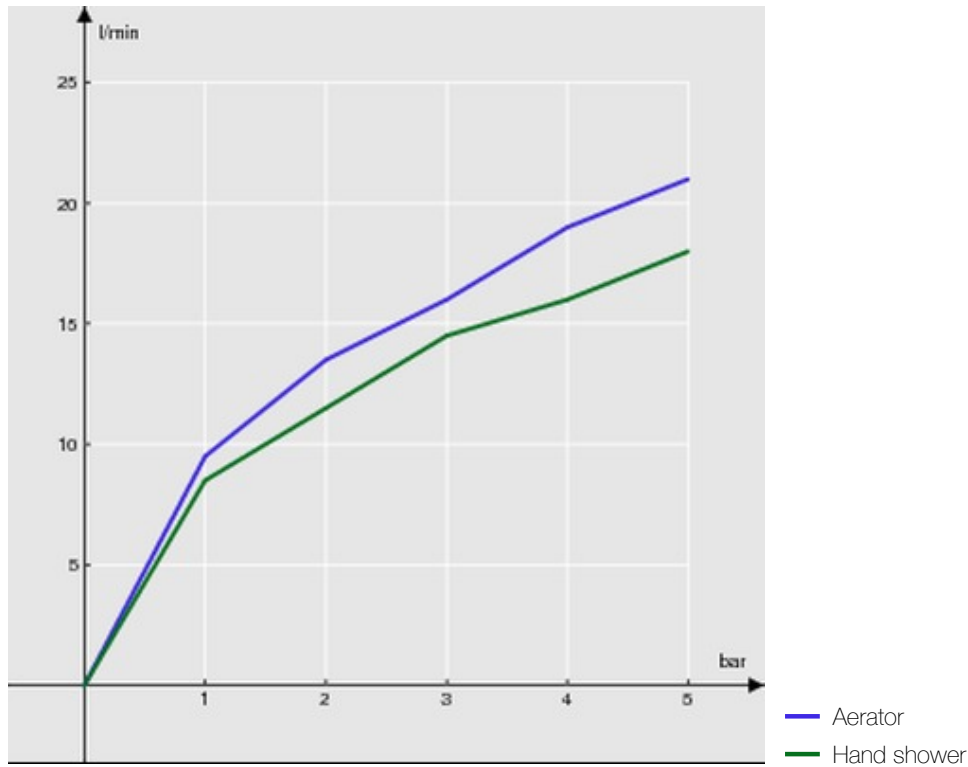

технические характеристики

Наружный однорычажный смеситель с душевым гарнитуром
хром

Аэратор против известковых отложений M 24 x 1

Дивертор с автоматическим возвратом

Регулируемая опора для ручного душа

Одноструйный ручной душ

Шланг длиной 150 см

Ограничитель напора с торможением на 50%

Смеситель с технологией "теплого корпуса"

упаковка: 37,1 x 23,7 x 11 cm / 0,00967 m³ / 3,52 kg

СЕРТИФИКАТЫ

FLOW RATE DIAGRAM: HOT/COLD WATER

FLOW RATE DIAGRAM: MIXED WATER