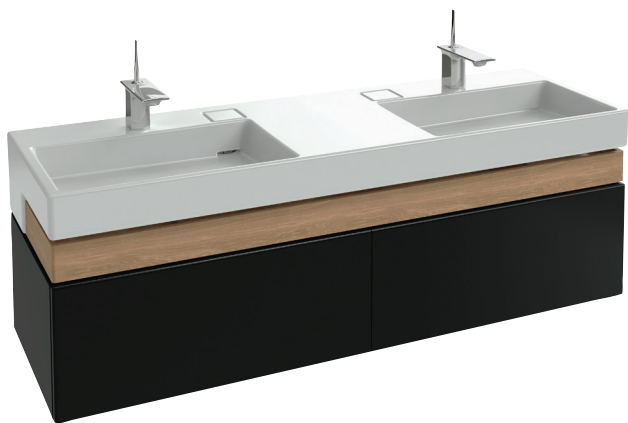

EB1189

Коллекция: TERRACE

Отделки*:

Общие характеристики:

Преимущества для конечного пользователя

- Уникальный дизайн: утонченная, элегантная геометрия линий создает современный дизайн
- Уникальная функциональность: коллекция Terrace оптимизирует доступное пространство, упрощает хранение туалетных принадлежностей благодаря ящику для аксессуаров и большому выдвижному ящику
- Идеальное покрытие: роскошная отделка из цельного дерева для внутренних ящиков и ящика для аксессуаров

Технические характеристики

- РАЗМЕРЫ (СМ): 150 x 48 x 38 см
- МАТЕРИАЛ: Лак
- МЕСТО ДЛЯ ХРАНЕНИЯ: 1 выдвижной ящик для аксессуаров из цельного дерева и 1 выдвижной ящик с механизмом «плавное закрывание»
- ПРОДУКТ В КОМПЛЕКТЕ: (смеситель, раковина-столешница и крепеж не в комплекте)
- ФИКСАЦИЯ: Установщику понадобится набор крепежей для монтажа на стену
- ВЕС: 45 кг
- ТИП УСТАНОВКИ: Подвесная
- РЕШЕНИЕ ХРАНЕНИЯ: Выдвижные ящики
- ВНУТРЕННЯЯ СИСТЕМА ХРАНЕНИЯ: 1 ящичек для аксессуаров с механизмом "плавное закрывание"
- РЕКОМЕНДОВАННЫЙ СМЕСИТЕЛЬ: Смесители Stance - элегантность и легкость

Связанные продукты

- 8069LK, EB1179G
- 8069RK, EB1179D

Технический чертеж

Спецификация продукта: Мебель под раковину 150 см. EB1189. Коллекция: TERRACE. РАЗМЕРЫ (СМ): 150 x 48 x 38 см. ВЕС: 45 кг. МАТЕРИАЛ: Лак. ТИП УСТАНОВКИ: Подвесная. МЕСТО ДЛЯ ХРАНЕНИЯ: 1 выдвижной ящик для аксессуаров из цельного дерева и 1 выдвижной ящик с механизмом «плавное закрывание». РЕШЕНИЕ ХРАНЕНИЯ: Выдвижные ящики. ПРОДУКТ В КОМПЛЕКТЕ: (смеситель, раковина-столешница и крепеж не в комплекте). ВНУТРЕННЯЯ СИСТЕМА ХРАНЕНИЯ: 1 ящичек для аксессуаров с механизмом "плавное закрывание". ФИКСАЦИЯ: Установщику понадобится набор крепежей для монтажа на стену. РЕКОМЕНДОВАННЫЙ СМЕСИТЕЛЬ: Смесители Stance - элегантность и легкость.