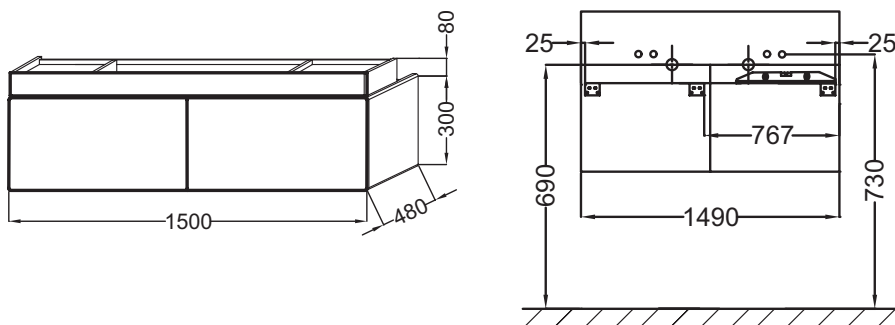

Технические характеристики

- РАЗМЕРЫ (СМ): 150 x 48 x 38 см
- МАТЕРИАЛ: Лак
- МЕСТО ДЛЯ ХРАНЕНИЯ: 1 выдвижной ящик для аксессуаров из цельного дерева и 1 выдвижной ящик с механизмом «плавное закрывание»
- ПРОДУКТ В КОМПЛЕКТЕ: (смеситель, раковина-столешница и крепеж не в комплекте)
- ФИКСАЦИЯ: Установщику понадобится набор крепежей для монтажа на стену
- ВЕС: 45 кг
- ТИП УСТАНОВКИ: Подвесная
- РЕШЕНИЕ ХРАНЕНИЯ: Выдвижные ящики
- ВНУТРЕННЯЯ СИСТЕМА ХРАНЕНИЯ: 1 ящичек для аксессуаров с механизмом "плавное закрывание"
- РЕКОМЕНДОВАННЫЙ СМЕСИТЕЛЬ: Смесители Stance - элегантность и легкость

Связанные продукты

- 8069LK, EB1179G
- 8069RK, EB1179D

Технический чертеж

Спецификация продукта: Мебель под раковину 150 см. EB1189. Коллекция: TERRACE. РАЗМЕРЫ (СМ): 150 x 48 x 38 см. ВЕС: 45 кг. МАТЕРИАЛ: Лак. ТИП УСТАНОВКИ: Подвесная. МЕСТО ДЛЯ ХРАНЕНИЯ: 1 выдвижной ящик для аксессуаров из цельного дерева и 1 выдвижной ящик с механизмом «плавное закрывание». РЕШЕНИЕ ХРАНЕНИЯ: Выдвижные ящики. ПРОДУКТ В КОМПЛЕКТЕ: (смеситель, раковина-столешница и крепеж не в комплекте). ВНУТРЕННЯЯ СИСТЕМА ХРАНЕНИЯ: 1 ящичек для аксессуаров с механизмом "плавное закрывание". ФИКСАЦИЯ: Установщику понадобится набор крепежей для монтажа на стену. РЕКОМЕНДОВАННЫЙ СМЕСИТЕЛЬ: Смесители Stance - элегантность и легкость.