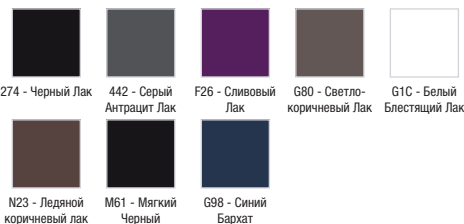

Коллекция: TERRACE

Отделки*:

Общие характеристики:

Преимущества для конечного пользователя

- Уникальный дизайн: утонченная, элегантная геометрия линий создает современный дизайн
- Уникальная функциональность: коллекция Terrace оптимизирует доступное пространство, упрощает хранение туалетных принадлежностей благодаря ящику для аксессуаров и большому выдвижному ящику
- Идеальное покрытие: роскошная отделка из цельного дерева для внутренних ящиков и ящика для аксессуаров

Технические характеристики

- РАЗМЕРЫ (СМ): 150 x 48 x 38 см
- МАТЕРИАЛ: Лак
- МЕСТО ДЛЯ ХРАНЕНИЯ: 1 выдвижной ящик для аксессуаров из цельного дерева и 1 выдвижной ящик с механизмом «плавное закрывание»
- ПРОДУКТ В КОМПЛЕКТЕ: (смеситель, раковина-столешница и крепеж не в комплекте)
- ФИКСАЦИЯ: Установщику понадобится набор крепежей для монтажа на стену
- ВЕС: 45 кг
- ТИП УСТАНОВКИ: Подвесная
- РЕШЕНИЕ ХРАНЕНИЯ: Выдвижные ящики
- ВНУТРЕННЯЯ СИСТЕМА ХРАНЕНИЯ: 1 ящичек для аксессуаров с механизмом "плавное закрывание"
- РЕКОМЕНДОВАННЫЙ СМЕСИТЕЛЬ: Смесители Stance - элегантность и легкость

Связанные продукты

- 8069LK, EB1179G
- 8069RK, EB1179D