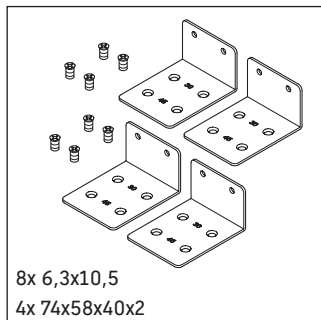

DuraStyle

DS 5309

Инструкция по монтажу

Соблюдайте размеры по сверлению!

Соблюдайте все дополнительные инструкции по монтажу!

Указания по применению

Серия мебели для ванной комнаты соответствует действующим нормам и директивам на момент поставки и сконструирована для использования в ванных комнатах. Непосредственное орошение водой, например, во время мытья под душем следует избегать.

Керамические изделия шире 600 мм должны крепиться к стене.

Мы оставляем за собой право на техническое усовершенствование и визуальные изменения изображенных изделий.