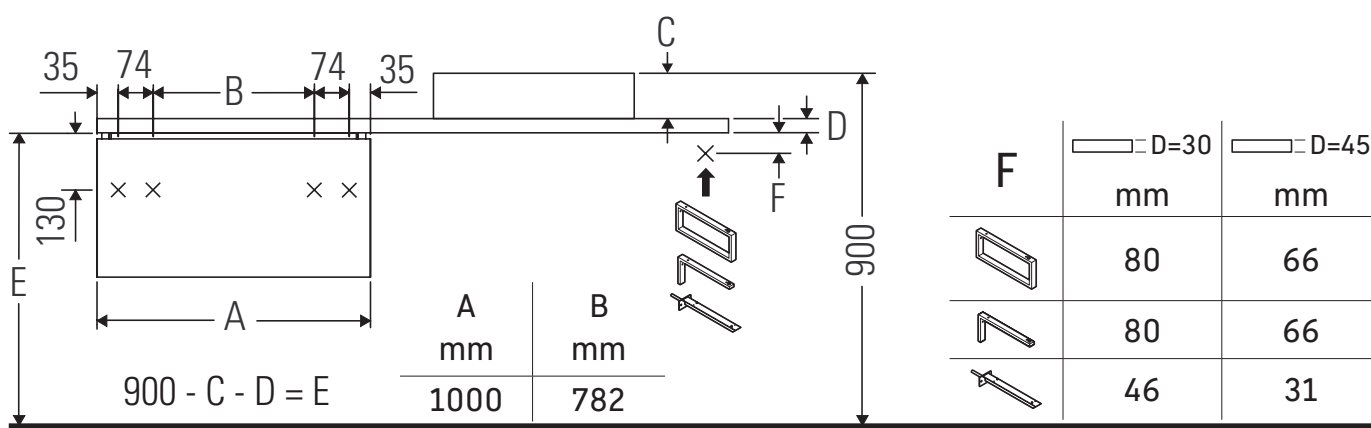

## Инструкция по монтажу

Соблюдайте размеры по сверлению!

Соблюдайте все дополнительные инструкции по монтажу!

Керамические изделия шире 600 мм должны крепиться к стене.

Мы оставляем за собой право на техническое усовершенствование и визуальные изменения изображенных изделий.