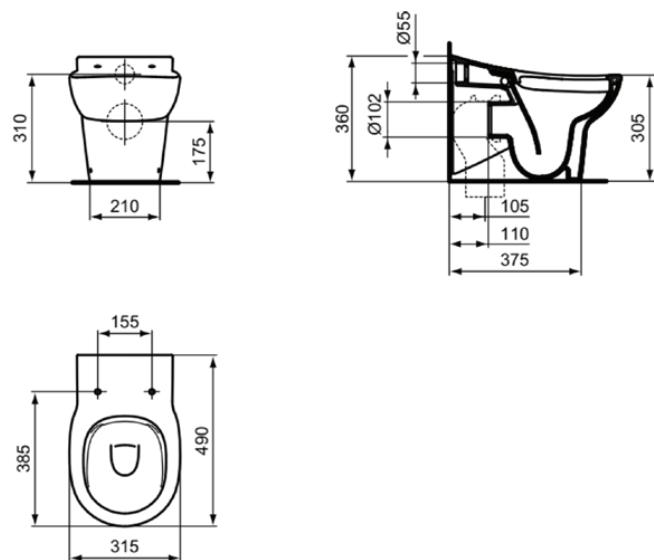

CONTOUR 21

S312301

CONTOUR 21 | Пристенный унитаз 315x490x360 mm в покрытии белый глянцевый, CL1 полный слив 4.5 - 6 l/min, горизонтальный выпуск | CL1, CL2, Технология RimLS

Фото и схема

Общая информация

Тип изделия:	Унитазы
Подтип изделия:	Пристенный унитаз
Бренд:	Ideal Standard
Коллекция:	CONTOUR 21
Дизайнер:	Ideal Standard
Colour:	01 - Белый Глянцевый
Эффект обработки поверхности:	Глянцевые
Высота (мм):	360
Ширина (мм):	315
Длина / Проекция (мм):	490
Способ крепления:	Крепежный комплект
Вес нетто (кг):	16.90
EAN-код:	5017830466697

Изделия в комплекте

ТТ0257919: Крепежный комплект

Преимущества

CL1	CL1: 4.5 - 6 l/min	CL2	CL2: 6 l/min
	Технология RimLS		

Загрузки

- [EPD](#)
- [Spare Parts List](#)

Стандарты продукции и сертификация

Стандарты:	EN 997
Декларация о классификации характеристик:	CL1-6A/5A+CL2