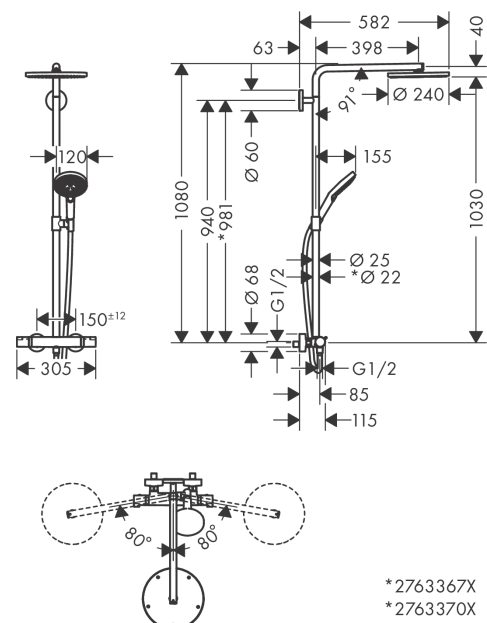

Raindance Select S
Showerpipe 240 1jet PowderRain с термостатом
 Поверхности : **хром** Артикульный номер: **27633000**

Описание

Характеристики

- состоит из: верхний душ, ручной душ, термостат для душа, штанга для душа, держатель для душа
- верхний душ Raindance S240.240 мм
- размер душевого диска: 240 мм
- тип струи: PowderRain
- длина держателя для душа: 460 мм
- держатель для ручного душа регулируемый по высоте
- максимальный расход воды при 3 бар: 16 л/мин
- расход воды PowderRain (при 3 барах): 16 л / мин
- рабочее давление: мин. 1,5 бар/макс. 10 бар
- поворотный держатель для душа
- термостат Ecostat Comfort
- предохранительный ограничитель при 40°C
- регулируемый ограничитель температуры горячей воды
- пользовательское управление посредством вращения рукоятки
- вид монтажа: внешний монтаж
- соединительная резьба G 1/2
- межосевое подключение 150 мм ± 12 мм
- подъемная труба может быть укорочена по высоте

Технология

Продукт

Чертеж

Raindance Select S
Showerpipe 240 1jet PowderRain с термостатом
 Поверхности : **хром** Артикульный номер: **27633000**

График расхода воды