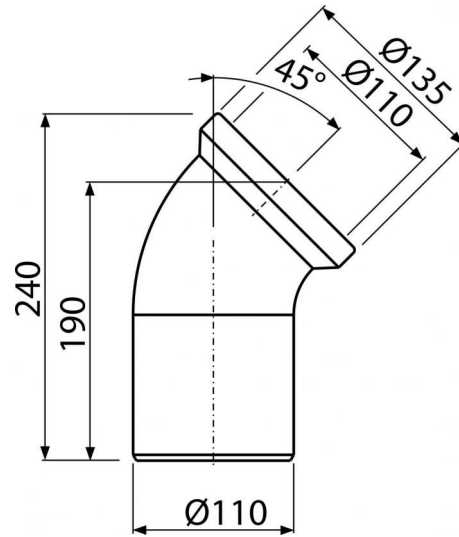

A90-45

Колено для унитаза 45°

**Область применения**

Для подключения унитаза к канализационному стоку

Свойства

- Материал: полипропилен
- Прямое подключение к канализационному стоку Ø110 мм
- Угол наклона 45°

Содержание комплекта

- Колено
- Прокладка

Код заказа, Логистическая информация

Код	EAN	Вес (шт упаковка паллета)	Размеры (шт упаковка)	Количество (упаковка паллета)
A90-45	8594045931822	0,2864 5,7280 111,6480 кг	240×135×150 590×430×390 мм	20 320 шт