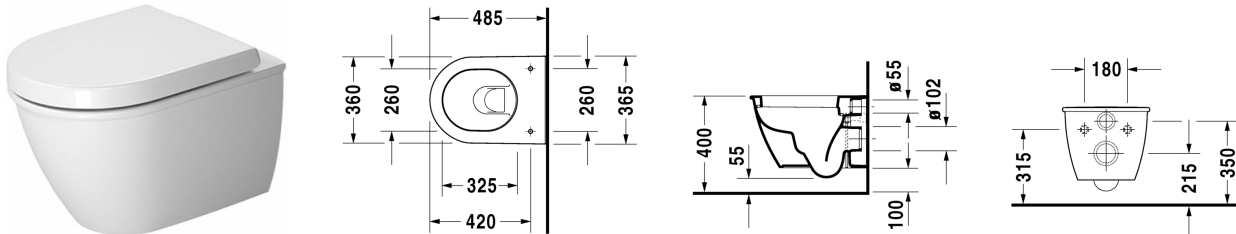

Darling New Унитаз подвесной компакт # 254909..00 / 254909..00

| < 360 мм > |

Унитаз подвесной компакт	Размеры	Вес	Номер заказа
с вертикальным смывом, вкл. крепление Durafix			
Цвета			
00 Белый Alpin 20 HygieneGlaze (антибактериальная керамическая глазурь с практически неограниченной эффективностью)			
Вариант			
♣ 4,5 л	360 x 485 мм	19,900 кг	254909..00
♣ 4,5 л	360 x 485 мм	19,900 кг	254909..00
Справка			
Крепление Durafix для скрытого монтажа включено в поставку			
Сантехническая керамика со специальным покрытием WonderGliss остается чистой и красивой в течение долгого времени. При заказе WonderGliss добавьте "1" на 11-м месте в артикуле модели.			
Принадлежности			
Звукоизоляция для подвесного унитаза		0,300 кг	005020
Крепление для подвесного биде и подвесного унитаза		∅ 12 x 180 мм	006500
Соответствующая продукция			
Сиденье для унитаза петли: нерж. сталь, съемный вариант, с автоматическим закрыванием,			006989
Сиденье для унитаза петли: нерж. сталь, без автоматического опускания,			006981