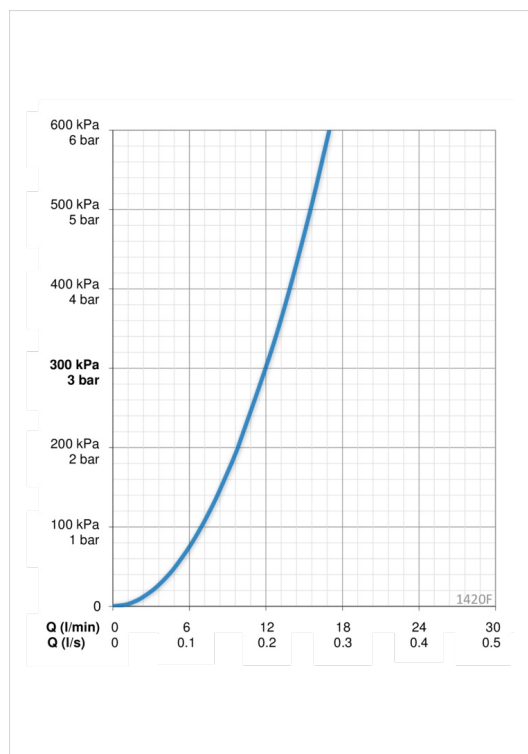

EAN: 6414150077173

www.oras.com/ru/products/oras/product/1420F

Смеситель для кухни с поворотным изливом и аэратором. Со встроенными опциями ограничения температуры воды.

F= с гибкой подводкой.

- Кухня
- Однорычажный
- Монтаж на поверхность
- Хром
- Поворотный излив, Функция ограничения угла поворота излива
- Каскадный
- Однорычажный смеситель, Рукоятка с маркировкой H+Г воды
- Ограничитель температуры
- ϕ 35-мм керамический картридж для управления расходом и температурой воды
- Система быстрого монтажа

ТЕХНИЧЕСКИЕ ДАННЫЕ

Параметры расхода воды

Расход воды при 300 кПа **0.2 l/s**

Технические характеристики

Подключение горячей воды **max. +90°C**
Рабочее давление **100 - 1000 kPa**
Длина/расстояние **210 mm**
Материал **Латунь**

Regulations

Стандарт EN **EN 817**
Уровень шума **I (ISO 38229 Oras lab.)**

Тип разрешения

KIWA SE **1512**