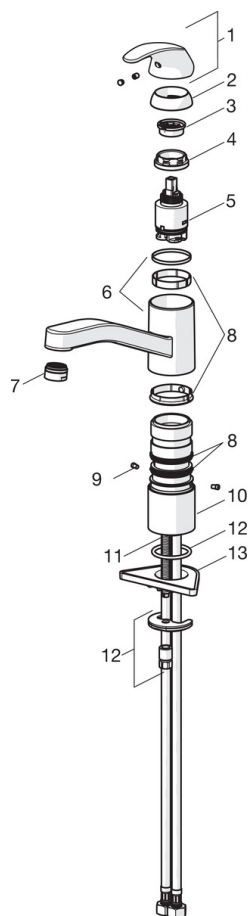

EAN: 6414150077173

www.oras.com/ru/products/oras/product/1420F

Смеситель для кухни с поворотным изливом и аэратором. Со встроенными опциями ограничения температуры воды.

F= с гибкой подводкой.

- Кухня
- Однорычажный
- Монтаж на поверхность
- Хром
- Поворотный излив, Функция ограничения угла поворота излива
- Каскадный
- Однорычажный смеситель, Рукоятка с маркировкой H+Г воды
- Ограничитель температуры
- ϕ 35-мм керамический картридж для управления расходом и температурой воды
- Система быстрого монтажа

ТЕХНИЧЕСКИЕ ДАННЫЕ

Параметры расхода воды

Расход воды при 300 кПа **0.2 l/s**

Технические характеристики

Подключение горячей воды **max. +90°C**
 Рабочее давление **100 - 1000 kPa**
 Длина/расстояние **210 mm**
 Материал **Латунь**

Regulations

Стандарт EN **EN 817**
 Уровень шума **I (ISO 38229 Oras lab.)**

Тип разрешения

KIWA SE **1512**

Запасные части

SP1420F

Код	Название	Код
01	Рычаг	602510V
02	Защитная чашечка	601967V
03	Ограничитель температуры	601973V
04	Зажимная гайка, M37x1, AF30	601979V
05	Картридж, комплект	601969V
06	Излив	1000832V
07	Аэратор, M24x1	602064V
08	Комплект уплотнений	601983V
09	Ограничитель излива	1000980/2
10	Выступающая деталь	601982V
11	Крепежный винт, M8x1, L=140	601970V
12	Комплект крепежных частей	601985V
13	Опорная плита, 100x60mm	158825