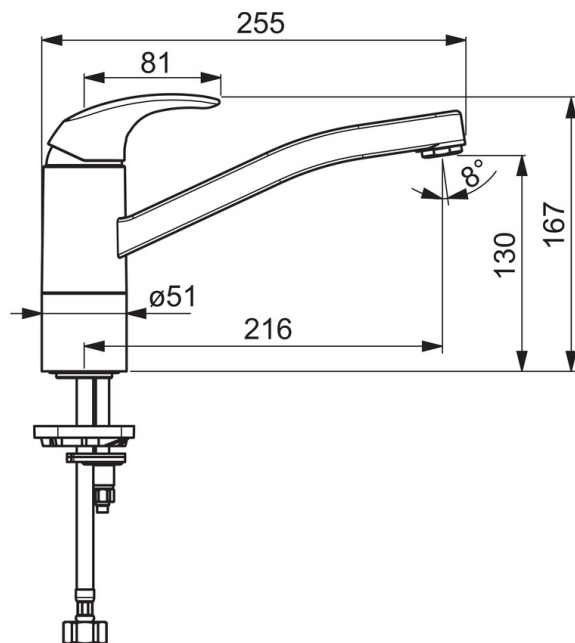

EAN: 6414150077173

www.oras.com/ru/products/oras/product/1420F

Смеситель для кухни с поворотным изливом и аэратором. Со встроенными опциями ограничения температуры воды.

F= с гибкой подводкой.

- Кухня
- Однорычажный
- Монтаж на поверхность
- Хром
- Поворотный излив, Функция ограничения угла поворота излива
- Каскадный
- Однорычажный смеситель, Рукоятка с маркировкой H+Г воды
- Ограничитель температуры
- ϕ 35-мм керамический картридж для управления расходом и температурой воды
- Система быстрого монтажа

ТЕХНИЧЕСКИЕ ДАННЫЕ

Параметры расхода воды

Расход воды при 300 кПа **0.2 l/s**

Технические характеристики

Подключение горячей воды **max. +90°C**
 Рабочее давление **100 - 1000 kPa**
 Длина/расстояние **210 mm**
 Материал **Латунь**

Regulations

Стандарт EN **EN 817**
 Уровень шума **I (ISO 38229 Oras lab.)**

Тип разрешения

KIWA SE **1512**

Запасные части

SP1420F

Код	Название	Код
01	Рычаг	602510V
02	Защитная чашечка	601967V
03	Ограничитель температуры	601973V
04	Зажимная гайка, M37x1, AF30	601979V
05	Картридж, комплект	601969V
06	Излив	1000832V
07	Аэратор, M24x1	602064V
08	Комплект уплотнений	601983V
09	Ограничитель излива	1000980/2
10	Выступающая деталь	601982V
11	Крепежный винт, M8x1, L=140	601970V
12	Комплект крепежных частей	601985V
13	Опорная плита, 100x60mm	158825