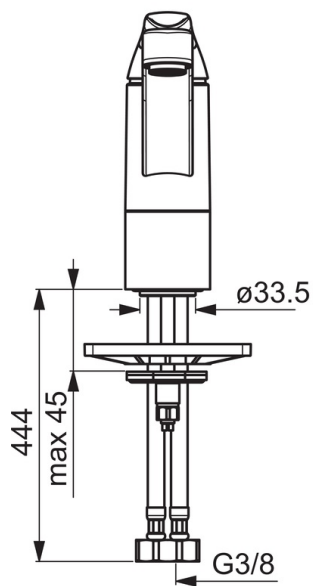

EAN: 6414150077173

www.oras.com/ru/products/oras/product/1420F

Смеситель для кухни с поворотным изливом и аэратором. Со встроенными опциями ограничения температуры воды.

F= с гибкой подводкой.

- Кухня
- Однорычажный
- Монтаж на поверхность
- Хром
- Поворотный излив, Функция ограничения угла поворота излива
- Каскадный
- Однорычажный смеситель, Рукоятка с маркировкой H+Г воды
- Ограничитель температуры
- ϕ 35-мм керамический картридж для управления расходом и температурой воды
- Система быстрого монтажа

ТЕХНИЧЕСКИЕ ДАННЫЕ

Параметры расхода воды

Расход воды при 300 кПа **0.2 l/s**

Технические характеристики

Подключение горячей воды **max. +90°C**
 Рабочее давление **100 - 1000 kPa**
 Длина/расстояние **210 mm**
 Материал **Латунь**

Regulations

Стандарт EN **EN 817**
 Уровень шума **I (ISO 38229 Oras lab.)**

Тип разрешения

KIWA SE **1512**

Запасные части

SP1420F

Код	Название	Код
01	Рычаг	602510V
02	Защитная чашечка	601967V
03	Ограничитель температуры	601973V
04	Зажимная гайка, M37x1, AF30	601979V
05	Картридж, комплект	601969V
06	Излив	1000832V
07	Аэратор, M24x1	602064V
08	Комплект уплотнений	601983V
09	Ограничитель излива	1000980/2
10	Выступающая деталь	601982V
11	Крепежный винт, M8x1, L=140	601970V
12	Комплект крепежных частей	601985V
13	Опорная плита, 100x60mm	158825