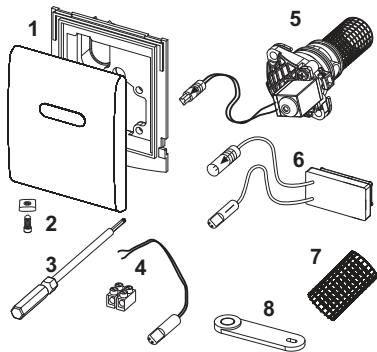

Запасные части:

1	9820086	Лицевая панель TECEplanus Urinal IR, хром глянцевый
2	9820097	Крепежный винт панели смыва писсуара
3	9820091	Торцевой ключ, 2 мм
4	9820094	Кабель с клеммами для подключения к электросети
5	9820089	Электромеханический картридж писсуара
6	9820088	Инфракрасный датчик, питание от сети 12 В/230 В
7	9820090	Сетчатый фильтр для электромеханического картриджа писсуара
8	9820080	Ключ для программирования