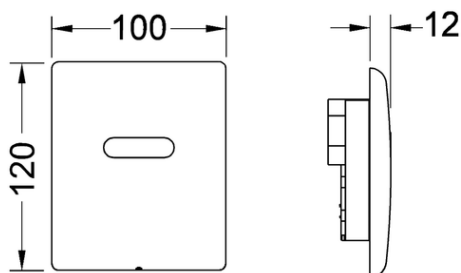

Электронная панель смыва TECErplanus для писсуара, питание от сети 12 В

номенклатурный номер : 9242353

Цвет: Хром глянцевый
Выставочные образцы: Да
К 1: 1 шт.
К 2: 10 шт.

описание:

Монтажный комплект для бесконтактной инфракрасной смывной системы.

Совместим с клапаном смыва писсуара TECE U 1.

Минимальное рабочее давление в системе — 0,5 бар.

Могут быть заданы время смыва, пауза для экономии воды, режим очистки, предварительного смыва и гигиенического смыва.

Комплект поставки:

- Электромагнитный клапан с грязевым фильтром
- Металлическая панель с датчиком
- Крепежные элементы
- Ключ для программирования
- Питание от внешнего трансформатора 230/12 В (не входит в комплект поставки)

Размеры (ш х в х г): 100 x 120 x 12 мм

данные о продажах:

наименование товара: Электронная панель смыва TECErplanus для писсуара, питание 12 В, хром глянцевый

Группа товаров: 904

Группа продукции: 2009040030

Чертежи: