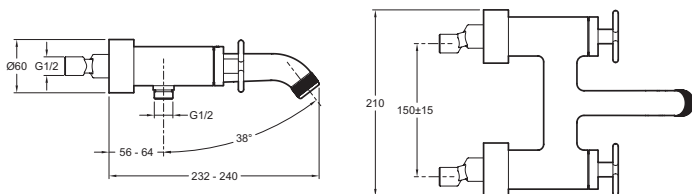

E78350

Коллекция: NOUVELLE VAGUE

Отделки*:

BLV - Матовый
черный

CAT - Матовый
хром

Общие характеристики:

Преимущества для конечного пользователя

- **ОТДЕЛКА "МАТОВЫЙ ЧЕРНЫЙ"** : В коллекции Nouvelle Vague это насыщенный черный цвет с бархатистой фактурой .
- **ОТДЕЛКА "МАТОВЫЙ ХРОМ"** : Теплая фактура хрома с оригинальными бликами.
- **ПРАКТИЧНОЕ ПОКРЫТИЕ:** Уникальная защита от отпечатков пальцев. Гарантия на покрытие 25 лет.
- **ИНДУСТРИАЛЬНЫЙ СТИЛЬ:** Дизайн ручек переключения напоминает рабочий инструмент.

Технические характеристики

- **ТИП УСТАНОВКИ:** Крепление к стене
- **ПОДКЛЮЧЕНИЕ:** С соединителями и настенными крепежами

Технический чертёж

Спецификация продукта: Настенный смеситель для ванны/душа. E78350. Коллекция: NOUVELLE VAGUE. ТИП УСТАНОВКИ: Крепление к стене. ПОДКЛЮЧЕНИЕ: С соединителями и настенными крепежами.