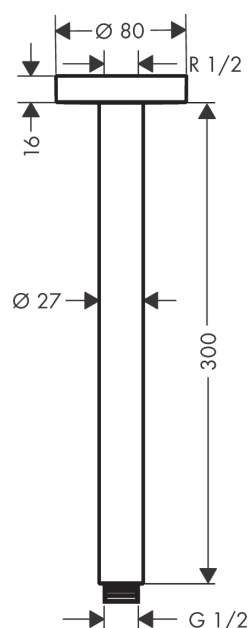

Потолочное подключение S, 300 ммПоверхности : **шлиф. бронза** Артикульный номер: **27389140****Описание****Характеристики**

- длина: 300 мм
- Ø стержня: 27 мм
- вид монтажа: наружный монтаж
- материал: латунь
- соединительная резьба G 1/2

Награды за дизайн**Продукт****Чертеж**

Потолочное подключение S, 300 мм

Поверхности : **шлиф. бронза** Артикульный номер: **27389140**

Покомпонентное изображение

Год выпуска: >12/20

Потолочное подсоединение S, 300 ммПоверхности : **шлиф. бронза** Артикульный номер: **27389140****Перечень запасных частей**

Год выпуска: >12/20

| Позиция | Описание | Артикульный номер | PC | PU |
|---------|--------------------|-------------------|----|----|
| 1 | connecting thread | 95188000 | - | 1 |
| 2 | mounting kit | 95208000 | - | 1 |
| 3 | O-ring 34x2 | 98383000 | - | 1 |
| 4 | escutcheon Ø 80 mm | 92122340 | - | 1 |
| 5 | O-ring 16x2 | 98133000 | - | 1 |