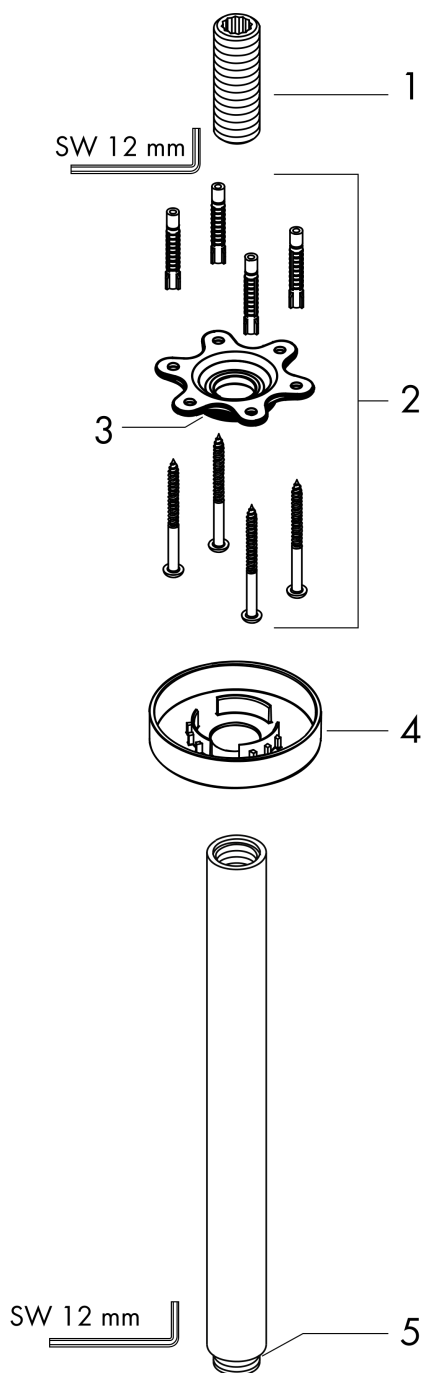

Потолочное подключение S, 300 ммПоверхности : **шлиф. бронза** Артикульный номер: **27389140****Описание****Характеристики**

- длина: 300 мм
- Ø стержня: 27 мм
- вид монтажа: наружный монтаж
- материал: латунь
- соединительная резьба G 1/2

Награды за дизайн**Продукт****Чертеж**

Потолочное подключение S, 300 мм

Поверхности : **шлиф. бронза** Артикульный номер: **27389140**

Покомпонентное изображение

Год выпуска: >12/20

Потолочное подсоединение S, 300 ммПоверхности : **шлиф. бронза** Артикульный номер: **27389140****Перечень запасных частей**

Год выпуска: >12/20

| Позиция | Описание | Артикульный номер | PC | PU |
|---------|--------------------|-------------------|----|----|
| 1 | connecting thread | 95188000 | - | 1 |
| 2 | mounting kit | 95208000 | - | 1 |
| 3 | O-ring 34x2 | 98383000 | - | 1 |
| 4 | escutcheon Ø 80 mm | 92122340 | - | 1 |
| 5 | O-ring 16x2 | 98133000 | - | 1 |