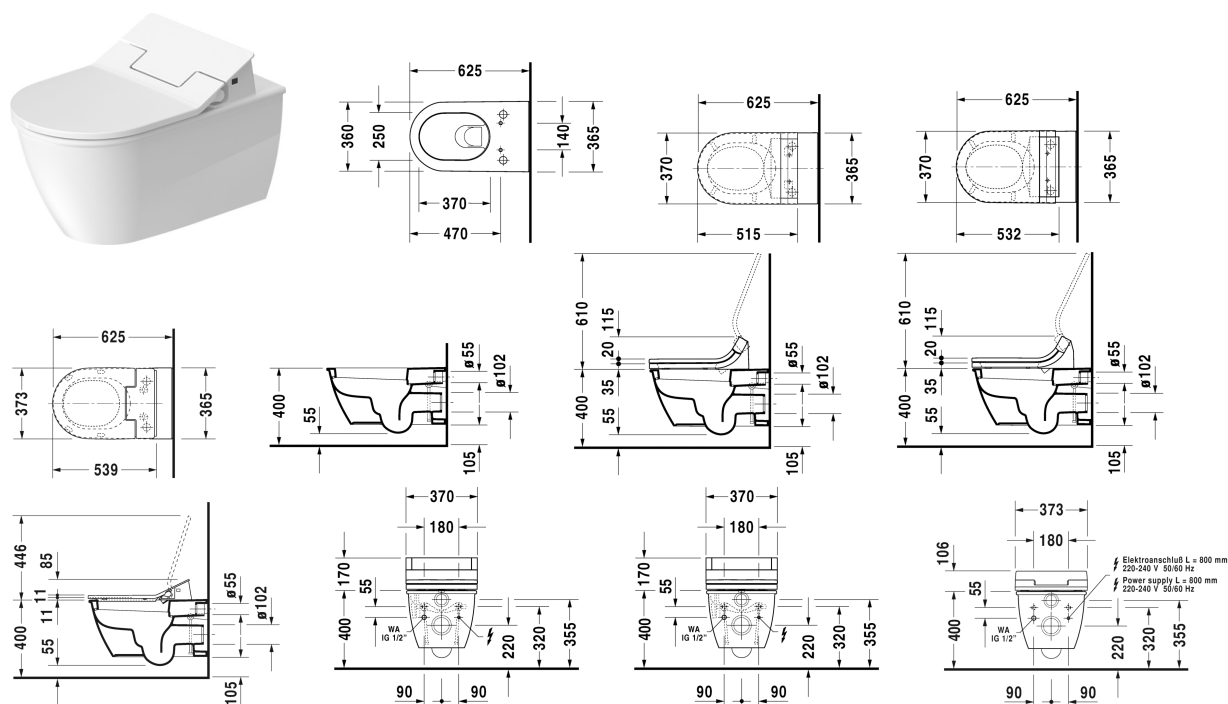

Darling New Унитаз подвесной для SensoWash® # 254459..00 / 254459..00

| < 370 мм > |

Унитаз подвесной для SensoWash®

Размеры

Вес

Номер заказа

с вертикальным смывом, только в сочетании с SensoWash, включая компоненты для SensoWash со скрытым подключением, вкл. крепление Durafix

Цвета

00 Белый Alpin 20 HygieneGlaze (антибактериальная керамическая глазурь с практически неограниченной эффективностью)

Вариант

♣ 4,5 л	370 x 625 мм	27,400 кг	254459..00
♣ 4,5 л	370 x 625 мм	27,400 кг	254459..00