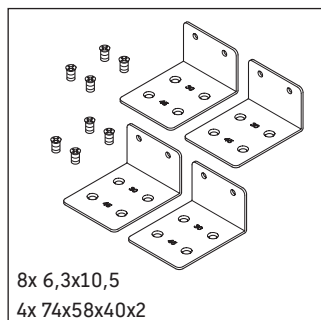

DuraStyle

DS 5302

Инструкция по монтажу

Соблюдайте размеры по сверлению!

Соблюдайте все дополнительные инструкции по монтажу!

Указания по применению

Серия мебели для ванной комнаты соответствует действующим нормам и директивам на момент поставки и сконструирована для использования в ванных комнатах. Непосредственное орошение водой, например, во время мытья под душем следует избегать.

Керамические изделия шире 600 мм должны крепиться к стене.

Мы оставляем за собой право на техническое усовершенствование и визуальные изменения изображенных изделий.