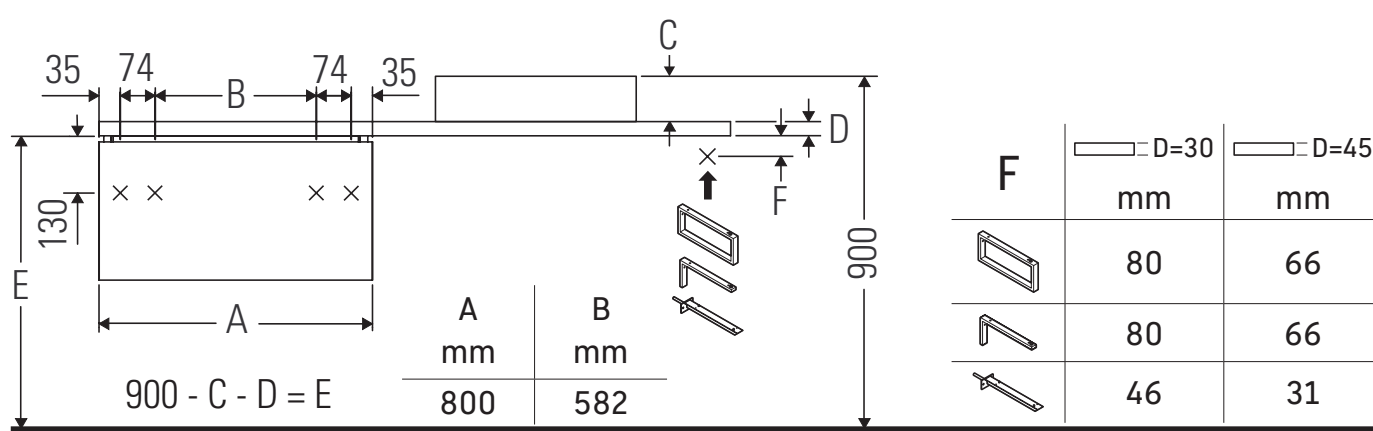

## Инструкция по монтажу

Соблюдайте размеры по сверлению!

Соблюдайте все дополнительные инструкции по монтажу!

Керамические изделия шире 600 мм должны крепиться к стене.

Мы оставляем за собой право на техническое усовершенствование и визуальные изменения изображенных изделий.