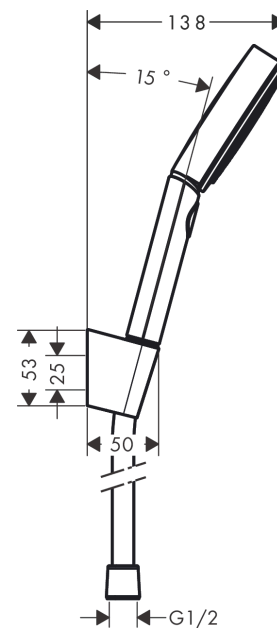

Pulsify Select S

Душевой набор с держателем 105 3jet Relaxation, шланг 160 см

Поверхности : матовый черный Артикулный номер: 24303670

Описание

Характеристики

- состоит из: ручной душ, держатель для душа, шланг для душа
- размер душевого диска: 105 мм
- тип струи: PowderRain, IntenseRain, массажная
- удобное переключение типов струи с помощью кнопки Select
- максимальный расход воды при 3 бар: 11,4 л/мин
- хромированные настенные крепления из пластика

Технология

Награды за дизайн

reddot winner 2021

Продукт

Чертеж

График расхода воды

Расход измерен практически с помощью соответствующей арматуры (термостат/смеситель/скрытый клапан).