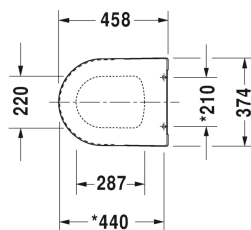

ME by Starck Сиденье для унитаза # 002001..00 / 002001..00

Сиденье для унитаза	Размеры	Вес	Номер заказа
петли: нерж. сталь, без автоматического опускания			
Цвета			
00 Белый Alpin 26 White/White Satin Matt			
Вариант			
цвет внутри - белый, снаружи - белый		2,100 кг	002001..00
цвет внутри - белый, снаружи - белый шелковисто-матовый		2,100 кг	002001..00

Все чертежи содержат необходимые размеры с соблюдением стандартных допусков. Они указаны в мм и не являются обязательными. Точные размеры, в частности для монтажа по индивидуальному заказу, можно получить только по готовому изделию.