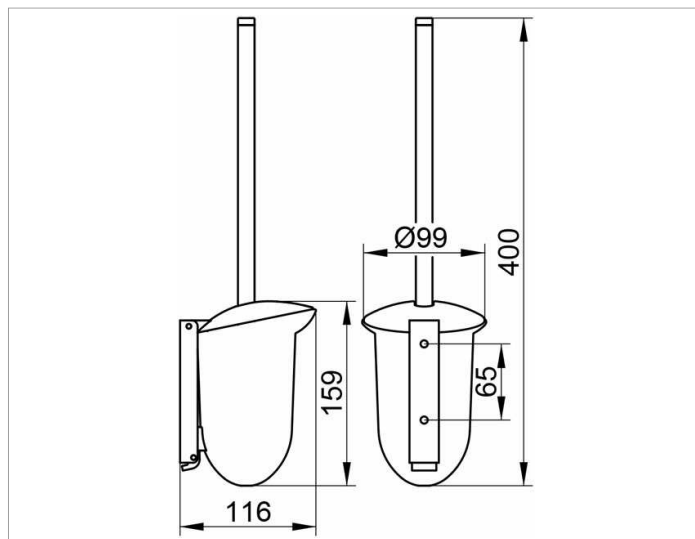

Cleo
03864010100 Туалетный гарнитур

ИЗДЕЛИЕ

ЧЕРТЕЖ

ОПИСАНИЕ ИЗДЕЛИЯ

с крышкой, в комплекте с ершом и запасной головкой ершика

поверхность

хром