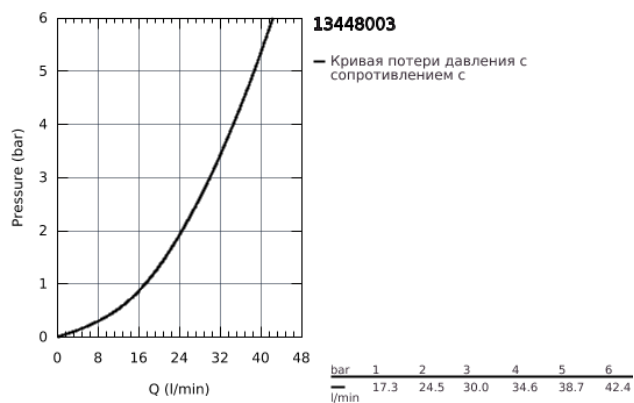

### ОПИСАНИЕ ПРОДУКТА

- настенный монтаж
- **GROHE StarLight** хромированное покрытие поверхности
- аэратор
- внешняя резьба 1/2"
- вынос 171 мм
- минимальное давление 1,0 бар
- **профессиональная серия**