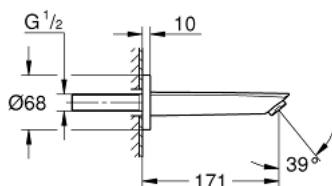

### ОПИСАНИЕ ПРОДУКТА

- настенный монтаж
- **GROHE StarLight** хромированное покрытие поверхности
- аэратор
- внешняя резьба 1/2"
- вынос 171 мм
- минимальное давление 1,0 бар
- **профессиональная серия**