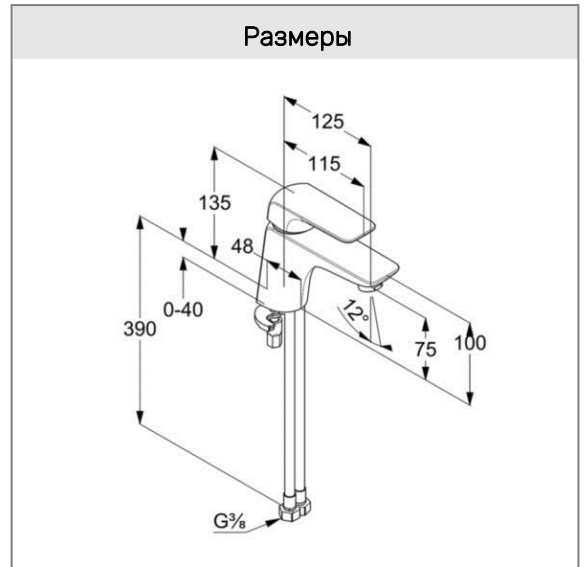

литой рычаг

монтаж на одно отверстие

расход воды 6 л/мин при давлении 3 бара

аэратор s-pointer Eco PCA M 24 x 1

керамический картридж с ограничителем

горячей воды

без донного клапана

система быстрого монтажа

гибкая подводка G 3/8

высота излива 75 мм

#### Размеры