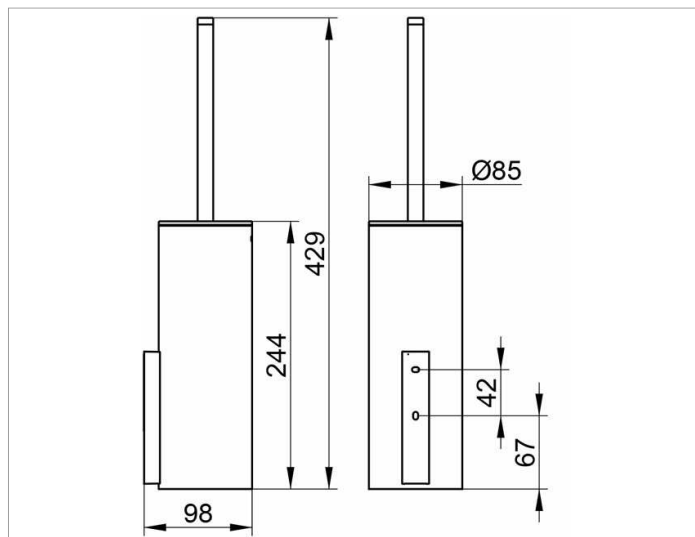

Edition 400

11564039000 Туалетный гарнитур

ИЗДЕЛИЕ

ОПИСАНИЕ ИЗДЕЛИЯ

В комплекте с хрустальной матовой колбой, вставляемой пластиковой колбой, ершом с рукояткой и крышкой, запасной головкой ершика

поверхность

Бронза шлифованная

ЧЕРТЕЖ

спецификации

KEUCO Edition 400 toilet brush set, 11564039000
brushed bronze toilet brush set,
sculptural design,
wall-mounted, complete with crystal glass insert, matt
brush with handle and lid,
spare brush head,
detachable opaque synthetic insert for easy cleaning,
height insert 9-5/8" (height including brush 16-15/16"),
diameter 3-3/8", depth 3-7/8",
the toilet brush set is fitted concealed,
delivery includes anti-corrosion fixings