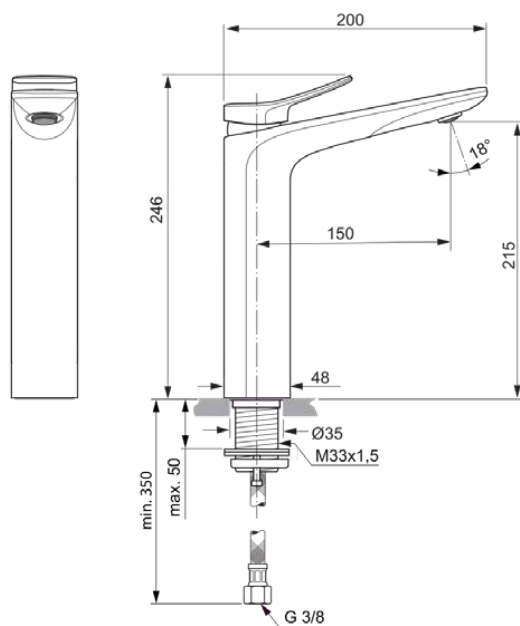

CONCA

BC758A2

CONCA | Смеситель для раковины 48x200x246 mm, 150 mm проекция излива в покрытии шлифованное золото, 5 l/min (3 bar), без сифона | Выпрямитель струи, Ограничитель Ecoflow, EPD, Картридж FirmaFlow, Технология PVD

Фото и схема

Общая информация

Тип изделия:	Смесители для умывальника
Подтип изделия:	Смеситель для раковины
Бренд:	Ideal Standard
Коллекция:	CONCA
Дизайнер:	Palomba Serafini Associati
Colour:	A2 - Шлифованное Золото
Эффект обработки поверхности:	Шелковисто-матовые
Высота (мм):	246
Ширина (мм):	48
Длина / Проекция (мм):	200
Способ крепления:	Стержневое крепление
Вес нетто (кг):	2.05
EAN-код:	3800861085362