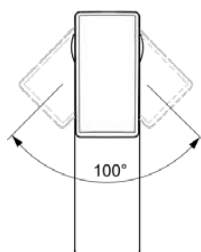

CONCA

BC758A2

CONCA | Смеситель для раковины 48x200x246 mm, 150 mm проекция излива в покрытии шлифованное золото, 5 l/min (3 bar), без сифона | Выпрямитель струи, Ограничитель Ecoflow, EPD, Картридж FirmaFlow, Технология PVD

Фото и схема

Общая информация

Тип изделия:	Смесители для умывальника
Подтип изделия:	Смеситель для раковины
Бренд:	Ideal Standard
Коллекция:	CONCA
Дизайнер:	Palomba Serafini Associati
Colour:	A2 - Шлифованное Золото
Эффект обработки поверхности:	Шелковисто-матовые
Высота (мм):	246
Ширина (мм):	48
Длина / Проекция (мм):	200
Способ крепления:	Стержневое крепление
Вес нетто (кг):	2.05
EAN-код:	3800861085362