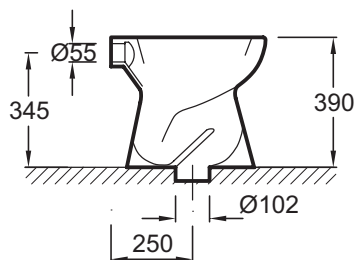

E1639

Коллекция: ПРОФЕССИОНАЛЬНОЕ ОБОРУДОВАНИЕ

Отделки*:

00 - Белый

Общие характеристики:

Технические характеристики

- РАЗМЕРЫ (СМ): 46,50 x 36 см
- МАТЕРИАЛ: Керамика
- ВЫСОТА: Стандартные
- Смыв 6 л
- ВЕС: 14,6 кг
- РАСХОД ВОДЫ: Стандарт: 3/6 л
- ОБОД: Стандарт
- Вертикальный выпуск

Продукты для комплектации

- E4357G: Полипропиленовая крышка-сиденье, металлические крепления

Общая информация

Спецификация продукта: Унитаз без бачка с вертикальным сливом. E1639. Коллекция: ПРОФЕССИОНАЛЬНОЕ ОБОРУДОВАНИЕ. РАЗМЕРЫ (СМ): 46,50 x 36 см. ВЕС: 14,6 кг. МАТЕРИАЛ: Керамика. РАСХОД ВОДЫ: Стандарт: 3/6 л. ВЫСОТА: Стандартные. ОБОД: Стандарт. Смыв 6 л. Вертикальный выпуск.