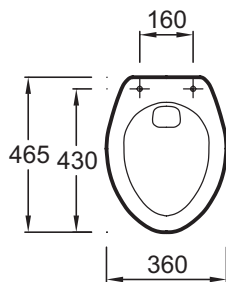

E1639

Коллекция: ПРОФЕССИОНАЛЬНОЕ ОБОРУДОВАНИЕ

Отделки*:

00 - Белый

Общие характеристики:

Технические характеристики

- РАЗМЕРЫ (СМ): 46,50 x 36 см
- МАТЕРИАЛ: Керамика
- ВЫСОТА: Стандартные
- Смыв 6 л
- ВЕС: 14,6 кг
- РАСХОД ВОДЫ: Стандарт: 3/6 л
- ОБОД: Стандарт
- Вертикальный выпуск

Продукты для комплектации

- E4357G: Полипропиленовая крышка-сиденье, металлические крепления

Общая информация

Спецификация продукта: Унитаз без бачка с вертикальным сливом. E1639. Коллекция: ПРОФЕССИОНАЛЬНОЕ ОБОРУДОВАНИЕ. РАЗМЕРЫ (СМ): 46,50 x 36 см. ВЕС: 14,6 кг. МАТЕРИАЛ: Керамика. РАСХОД ВОДЫ: Стандарт: 3/6 л. ВЫСОТА: Стандартные. ОБОД: Стандарт. Смыв 6 л. Вертикальный выпуск.