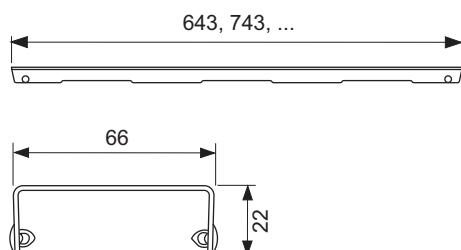

Декоративная решетка TECEdrainline "lines", нержавеющая сталь, глянец или сатин, для душевого канала, прямая

номенклатурный номер : 600921

Номинальная
длина: 900 мм
Поверхность: сатин
К 1: 1 шт.

описание:

Декоративная панель для душевого канала TECEdrainline (прямого) из нержавеющей стали (глянец/сатин) для установки в корпус канала, несущая способность в соответствии с классом нагрузки КЗ — испытательная нагрузка 300 кг.

данные о продажах:

наименование товара: Декоративная решетка TECEdrainline "lines" 900 мм нержавеющая сталь, сатин, прямая
Группа товаров: 600
Группа продукции: 3006000050

Чертежи:

Запасные части:

- | | | |
|---|--------|------------------------------|
| 1 | 668014 | Крючок для извлечения основы |
| 2 | 668016 | Уплотняющие вставки (10 шт.) |