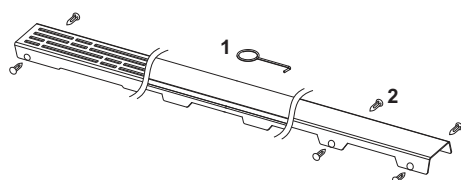

Декоративная решетка TECEdrainline "lines", нержавеющая сталь, глянец или сатин, для душевого канала, прямая

номенклатурный номер : 600921

Номинальная
длина: 900 мм
Поверхность: сатин
К 1: 1 шт.

описание:

Декоративная панель для душевого канала TECEdrainline (прямого) из нержавеющей стали (глянец/сатин) для установки в корпус канала, несущая способность в соответствии с классом нагрузки КЗ — испытательная нагрузка 300 кг.

данные о продажах:

наименование товара: Декоративная решетка TECEdrainline "lines" 900 мм нержавеющая сталь, сатин, прямая
Группа товаров: 600
Группа продукции: 3006000050

Чертежи:

Запасные части:

- | | | |
|---|--------|------------------------------|
| 1 | 668014 | Крючок для извлечения основы |
| 2 | 668016 | Уплотняющие вставки (10 шт.) |