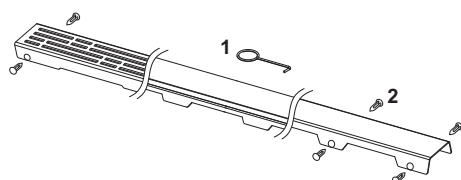

Декоративная решетка TECEdrainline "lines", нержавеющая сталь, глянец или сатин, для душевого канала, прямая

номенклатурный номер : 600720

Номинальная
длина: 700 мм
Поверхность: глянец
К 1: 1 шт.

описание:

Декоративная панель для душевого канала TECEdrainline (прямого) из нержавеющей стали (глянец/сатин) для установки в корпус канала, несущая способность в соответствии с классом нагрузки КЗ — испытательная нагрузка 300 кг.

данные о продажах:

наименование товара: Декоративная решетка TECEdrainline "lines" 700 мм нержавеющая сталь, глянец, прямая
Группа товаров: 600
Группа продукции: 3006000050

Чертежи:

Запасные части:

- | | | |
|---|--------|------------------------------|
| 1 | 668014 | Крючок для извлечения основы |
| 2 | 668016 | Уплотняющие вставки (10 шт.) |