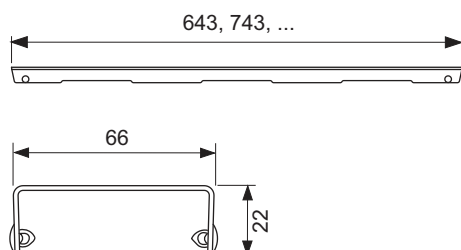

Декоративная решетка TECEdrainline "lines", нержавеющая сталь, глянец или сатин, для душевого канала, прямая

номенклатурный номер : 600720

Номинальная
длина: 700 мм
Поверхность: глянец
К 1: 1 шт.

описание:

Декоративная панель для душевого канала TECEdrainline (прямого) из нержавеющей стали (глянец/сатин) для установки в корпус канала, несущая способность в соответствии с классом нагрузки КЗ — испытательная нагрузка 300 кг.

данные о продажах:

наименование товара: Декоративная решетка TECEdrainline "lines" 700 мм нержавеющая сталь, глянец, прямая
Группа товаров: 600
Группа продукции: 3006000050

Чертежи:

Запасные части:

- | | | |
|---|--------|------------------------------|
| 1 | 668014 | Крючок для извлечения основы |
| 2 | 668016 | Уплотняющие вставки (10 шт.) |