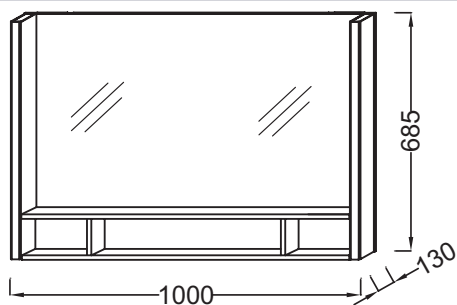

Технические характеристики

- Размеры (см): 100 x 13 x 68,50 см
- Включение: 230В, 14.4Вт, класс II, IP 44
- Вес: 17,5 кг

Продукты для комплектации

- EB1187: Мебель под раковину 100 см

Связанные продукты

- EB1194: Столешница 100 см, без отверстия

Технический чертёж

Спецификация продукта: Зеркало 100 см. EB1182. Коллекция: TERRACE. Размеры (см): 100 x 13 x 68,50 см. Вес: 17,5 кг. Включение: 230В, 14.4Вт, класс II, IP 44.

*В зависимости от конфигурации компьютера или настроек принтера, технических факторов и характеристик, цвета, которые Вы видите могут не полностью соответствовать настоящим цветам и являются схематическими.