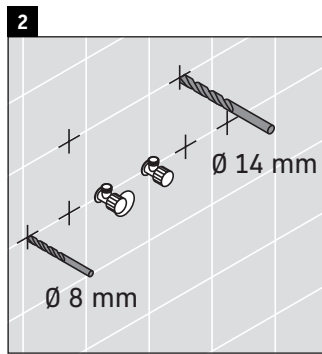

Best.-Nr. KT6428/16.10.1