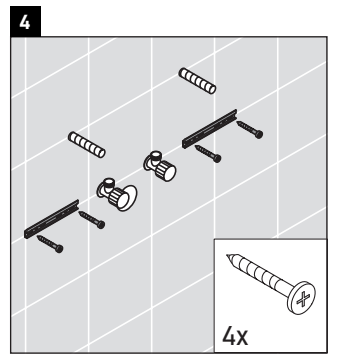

Best.-Nr. KT6428/16.10.1