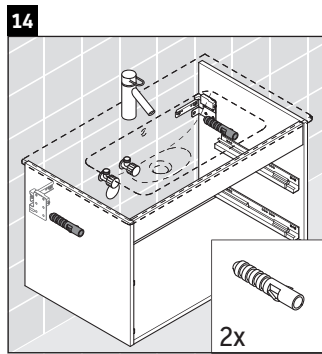

Best.-Nr. KT6428/16.10.1