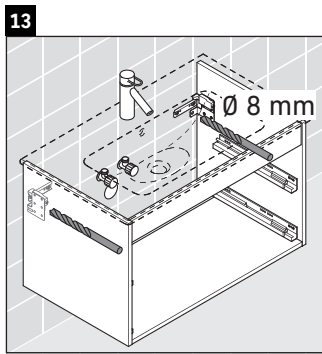

Best.-Nr. KT6428/16.10.1