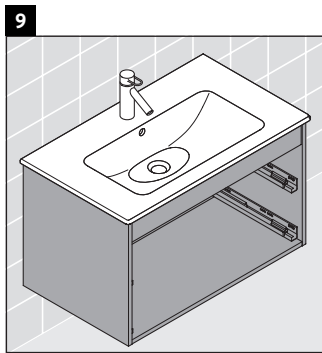

Best.-Nr. KT6428/16.10.1