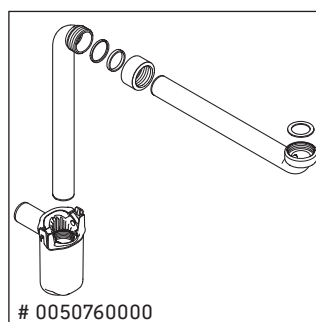

## Инструкция по монтажу

W mm	X mm
16	834

ME by Starck # 233663