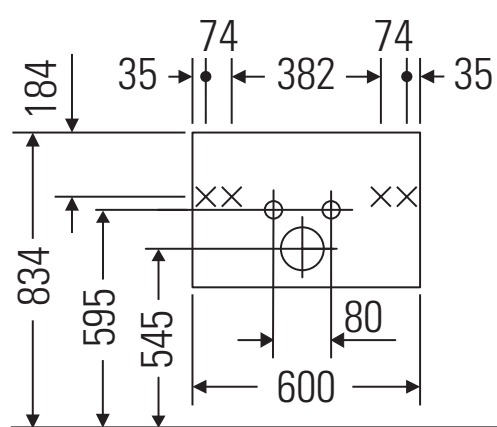

## Инструкция по монтажу

W mm	X mm
16	834

ME by Starck # 233663