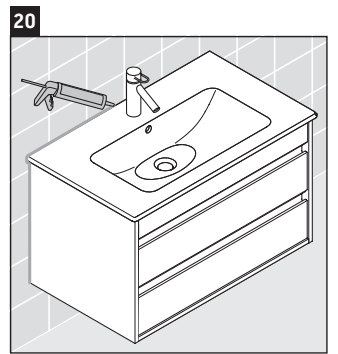

Best.-Nr. KT6428/16.10.1