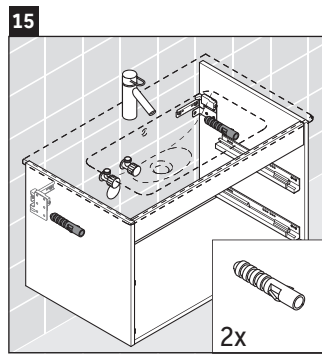

Best.-Nr. KT6428/16.10.1