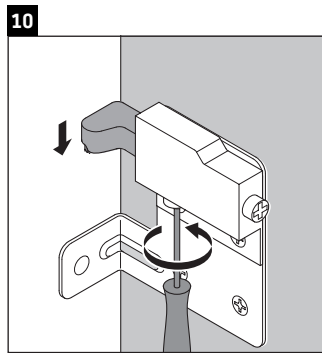

Best.-Nr. KT6428/16.10.1