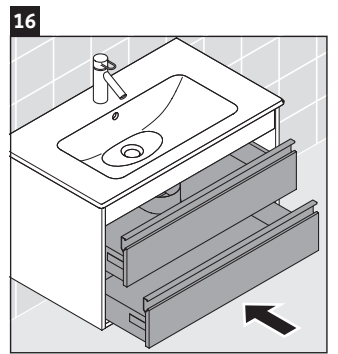

Best.-Nr. KT6428/16.10.1