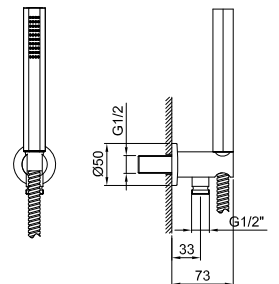

Комментарии: