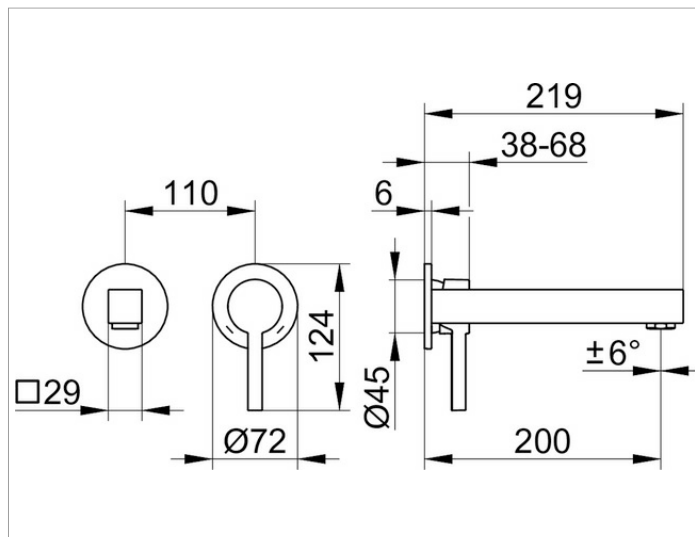

Edition 90

59016010200 Однорычажный смеситель для умывальника

ИЗДЕЛИЕ

ЧЕРТЕЖ

ОПИСАНИЕ ИЗДЕЛИЯ

для встройки, DN 15,
керамический картридж с ограничителем температуры
аэратор M 24x1, угол наклона струи регулируется,
поток воды ограничен 7,6 л/мин.
Подходит для внутренней части арт. 59916 000070

поверхность

хром

Габариты

Ausladung 219 mm