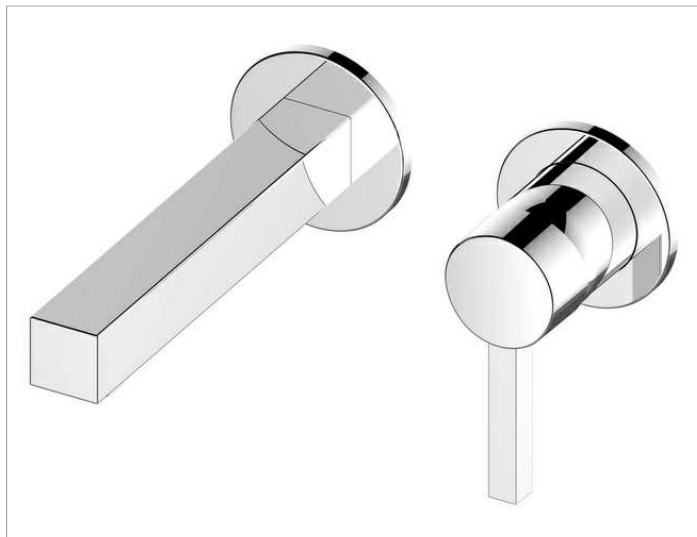

Edition 90

59016010200 Однорычажный смеситель для умывальника

ИЗДЕЛИЕ

ЧЕРТЕЖ

ОПИСАНИЕ ИЗДЕЛИЯ

для встройки, DN 15,
керамический картридж с ограничителем температуры
аэратор M 24x1, угол наклона струи регулируется,
поток воды ограничен 7,6 л/мин.
Подходит для внутренней части арт. 59916 000070

поверхность

хром

Габариты

Ausladung 219 mm