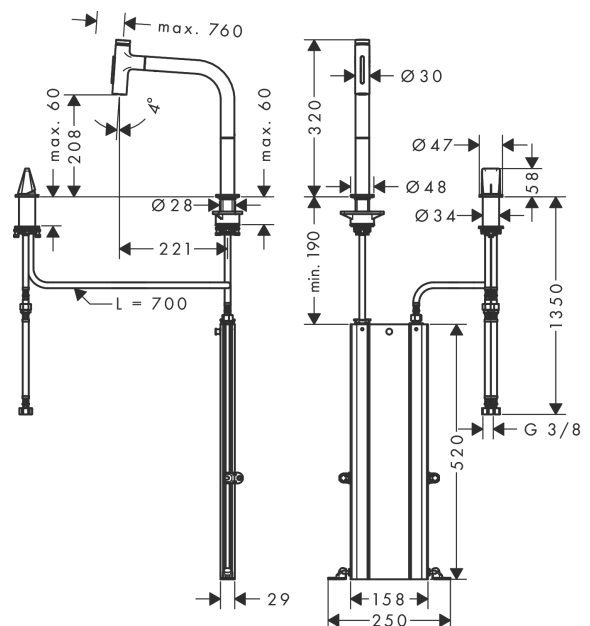

Metris Select M71

Кухонный смеситель на 2 отверстия, однорычажный, 200, с вытяжным душем, 2jet, sBox
 Поверхности : **матовый черный** Артикульный номер: **73818670**

**Описание****Характеристики**

- состоит из: кухонный смеситель, однорычажный, на 2 отверстия, устройство управления, корпус для шланга
- ComfortZone 200
- угол поворота излива: регулировка на 2 уровня, на 110° или 150°
- универсальное размещение элемента управления
- ламинарная и душевая струя
- фиксируемая душевая струя, автоматическое переключение струи в исходный режим закрытием смесителя
- кнопка Select: для комфортного включения/выключения воды
- магнитная система крепления душа MagFit
- максимальный расход воды при 3 бар: 8 л/мин
- керамический узел смешивания
- соединительные шланги G 3/8
- встроенный клапан обратного тока воды
- подходит для проточных водонагревателей
- короб sBox для тихого, плавного, безопасного перемещения шланга в кухонном шкафу, под столешницей; удлинение шланга - до 76 см

Технология**Продукт****Чертеж**

Metris Select M71

Кухонный смеситель на 2 отверстия, однорычажный, 200, с вытяжным душем, 2jet, sBox

Поверхности : матовый черный Артикульный номер: 73818670

График расхода воды

Расход измерен практически с помощью соответствующей арматуры (термостат/смеситель/скрытый клапан).