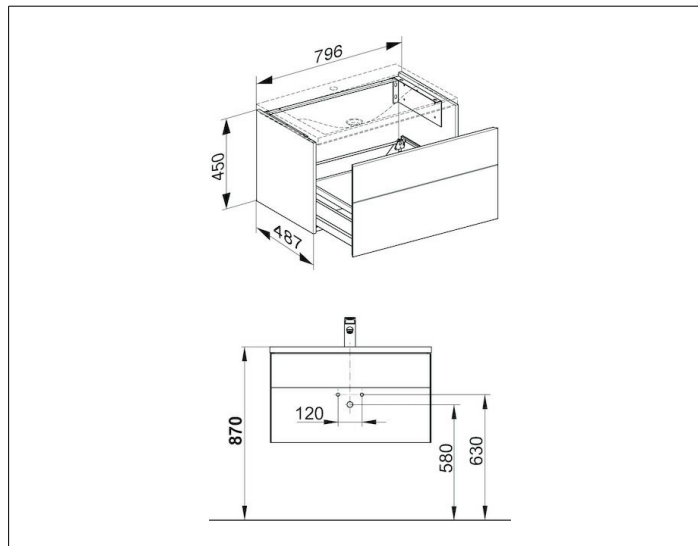

**Royal Reflex**

34060YY0000 Тумба под умывальник

**ИЗДЕЛИЕ****ЧЕРТЕЖ****ОПИСАНИЕ ИЗДЕЛИЯ**

подходит для умывальника из мин. литья, арт. 34061  
Выдвижной фронтальный ящик с доводчиком  
с пластиковым сифоном 1 1/4 x 32

**ОБОРУДОВАНИЕ**

- 1 ящик для хранения мелочей из массива бука (550 x 120 x 80 мм)
- 1 пластиковый коврик, белый

**ПОВЕРХНОСТЬ**

11, 13, 14, 57

**ГАБАРИТЫ**

796 x 450 x 487 mm