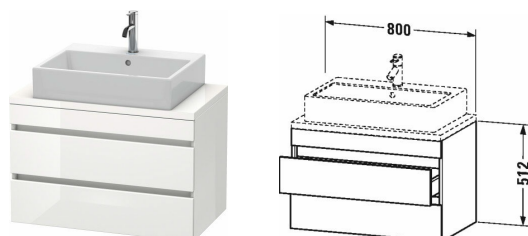

DuraStyle Тумбочка для компактной консоли # DS5307

| < 800 мм > |

Тумбочка для компактной консоли	Размеры	Вес	Номер заказа
2 выдвижных ящика, верхний ящик, вкл. вырез и крышку для сифона			
Цвета			
M07 Бетонно-серый матовый декор M16 Black Oak M18 Белый матовый, декор M21 Орех темный декор M22 Белый глянцевый декор M30 Natural Oak M35 Oak Terra M43 Базальт матовый, декор M49 Графит матовый, декор M53 Каштан темный, декор M75 Лен, декор M79 Орех натуральный, декор M91 Серо-коричневый декор			
Вариант	800 x 478 мм		DS5307
Справка			
Рекомендуется малогабаритный сифон # 005076, Дополнительная опция Vi-Color только для цвета корпуса: 18 белый матовый / 43 базальт матовый. Vi-Color для поверхности фронта: свободный выбор из всех цветов фронта., Консоль не включена в комплект поставки, пожалуйста, заказывайте отдельно, Необходим отступ от стены в 20 мм при установке в нишу, Система разделителей (опция), съемный элемент # UV 9846, Необходимые данные для заказа: - цвет фронта - цвет корпуса			
Соответствующая продукция			
Система разделителей Индивидуальная переустанавливаемая система разделителей с крышкой, черный бриллиант, для консольной тумбочки и консольного шкафчика, 115 x 370 мм	115 x 370 мм		UV9846
Малогабаритный сифон , 1 1/4" мм	1 1/4" мм		005076
Раковина шлифованный вариант, без перелива, без площадки под смеситель, 580 x 415 мм	580 x 415 мм		031758
Умывальник встраиваемый для встраивания сверху, без перелива, без площадки под смеситель, 580 x 415 мм	580 x 415 мм		031758