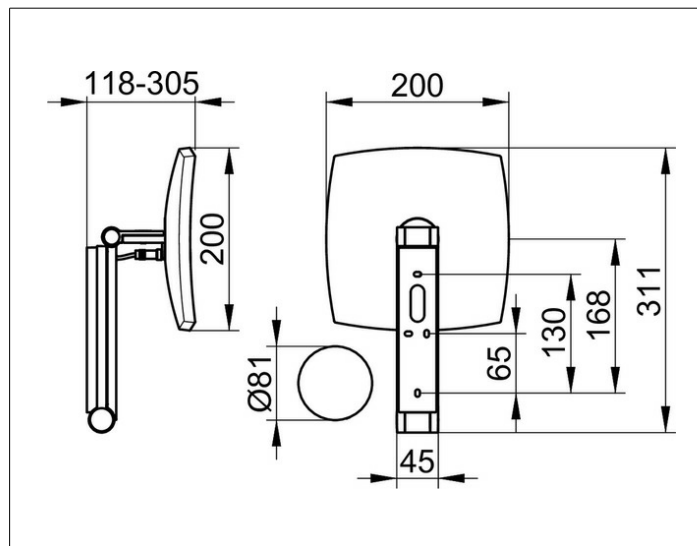

Kosmetikspiegel

17613059002 Косметическое зеркало

ИЗДЕЛИЕ**ЧЕРТЕЖ****ОПИСАНИЕ ИЗДЕЛИЯ**

с подсветкой, 5-уровневое переключение цвета подсветки от 2700 Кельвин (теплый белый) до 6500 Кельвин (дневной свет), стеклянная панель управления, электрокабель интегрирован в поворотный кронштейн, настенная модель на кронштейне с шарниром, регулируется в трех плоскостях, одностороннее зеркало, вогнутое, коэффициент увеличения x 5

Управление:

Стеклянная сенсорная панель и светодиодный индикатор

Электроснабжение:

подключение к сети через подрозетник,

12 В встраиваемый сетевой блок питания,

Напряжение на входе: 220-240 В,

Потребление в режиме ожидания: < 0,5 Вт

Подсветка:

Светодиод 7 Вт (срок работы > 50.000 часов)

ЕЕК: D ,

ПОВЕРХНОСТЬ

Никель шлифованный

ГАБАРИТЫ

2 Lichtfarben, ohne Kabel