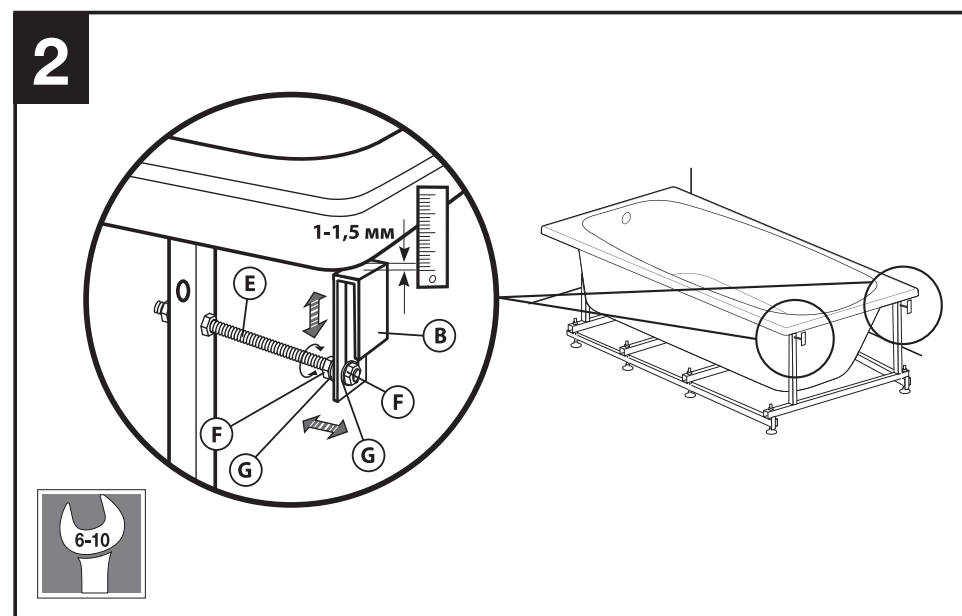

 Россия, 127287, Москва,
2-я Хутурская ул., д. 38А, стр. 14
Телефон +7 (495) 989-65-91
Факс +7 (495) 989-64-93

KE314534

№	Наименование	Количество	Рисунок
A	Уголок нижний	2	
B	Уголок верхний	2	
C	Гайка М 10	4	
D	Шайба М10	4	
E	Шпилька М 6 длиной 130 мм	2	
F	Гайка М 6	8	
G	Шайба М6	8	

При установке боковой панели уголок для фронтальной и боковой панелей устанавливается в одном узле (см. инструкцию по фронтальной панели)