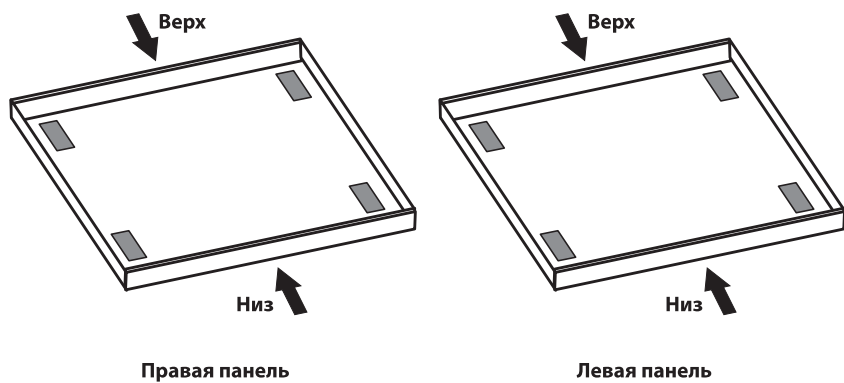

3
Roca
GENOVA - N 1500 x 750
1600 x 700

Установка боковой панели
4
Roca

 Avda. Diagonal, 513
08029 Barcelona - SPAIN
Tel.: 93 366 1200 - Fax: 93419
www.roca.es

 ООО «Рока Рус»
Россия, 187000, Ленинградская обл.,
г. Тосно, ул. Промышленная, д. 7
Телефон +7 (812) 347-94-49
Факс +7 (812) 347-94-50

 Россия, 127287, Москва,
2-я Хутурская ул., д. 38А, стр. 14
Телефон +7 (495) 989-65-91
Факс +7 (495) 989-64-93

KE314534

№	Наименование	Количество	Рисунок
A	Уголок нижний	2	
B	Уголок верхний	2	
C	Гайка М 10	4	
D	Шайба М10	4	
E	Шпилька М 6 длиной 130 мм	2	
F	Гайка М 6	8	
G	Шайба М6	8	

При установке боковой панели уголок для фронтальной и боковой панелей устанавливается в одном узле (см. инструкцию по фронтальной панели)