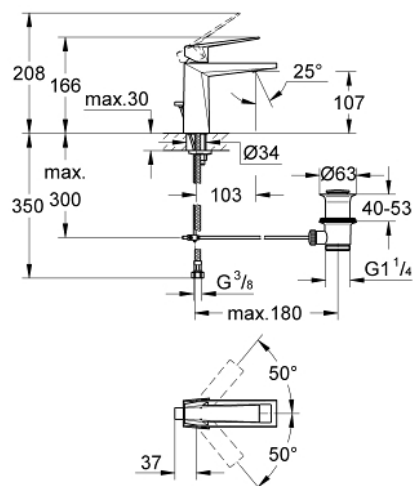

23 029 DC0 ALLURE BRILLIANT СМЕСИТЕЛЬ ОДНОРЫЧАЖНЫЙ ДЛЯ РАКОВИНЫ DN 15 M-SIZE

ОПИСАНИЕ ПРОДУКТА

- монтаж на одно отверстие
- **GROHE SilkMove** керамический картридж **28 мм**
- ограничитель температуры
- **GROHE StarLight** поверхность
- **GROHE FastFixation** быстрая монтажная система
- **GROHE EcoJoy** 5.0 л/мин
- излив со встроенным аэратором
- сливной гарнитур 1 1/4"
- гибкая подводка
- минимальное давление 1,0 бар

23 029 DC0 ALLURE BRILLIANT СМЕСИТЕЛЬ ОДНОРЫЧАЖНЫЙ ДЛЯ РАКОВИНЫ DN 15 M-SIZE

ЗАПАСНЫЕ ЧАСТИ

- 1: lever (Order-nr. 46793DC0)
- 2: Крепежное кольцо (Order-nr. 46715000)
- 3: Картридж керамический (Order-nr. 46580000)
- 4: race (Order-nr. 46794DC0)
- 5: lift rod (Order-nr. 46787DC0)
- 6: Резьбовое соединение (Order-nr. 46249000)
- 7: Waste set 1 1/4" (Order-nr. 28910DC0)
- 7.1: plug 1 1/4" (Order-nr. 07182DC0)
- 7.2: Эксцентриковая тяга (Order-nr. 07052000)
- 8: Монтажный ключ (Order-nr. 19017000)*
- 9: шаровая тяга (Order-nr. 07341000)*
- * Optional accessories