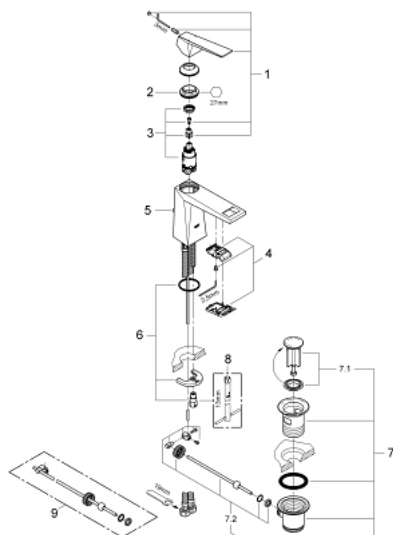

23 029 DC0 ALLURE BRILLIANT СМЕСИТЕЛЬ ОДНОРЫЧАЖНЫЙ ДЛЯ РАКОВИНЫ DN 15 M-SIZE

ОПИСАНИЕ ПРОДУКТА

- монтаж на одно отверстие
- **GROHE SilkMove** керамический картридж **28 мм**
- ограничитель температуры
- **GROHE StarLight** поверхность
- **GROHE FastFixation** быстрая монтажная система
- **GROHE EcoJoy** 5.0 л/мин
- излив со встроенным аэратором
- сливной гарнитур 1 1/4"
- гибкая подводка
- минимальное давление 1,0 бар

23 029 DC0 ALLURE BRILLIANT СМЕСИТЕЛЬ ОДНОРЫЧАЖНЫЙ ДЛЯ РАКОВИНЫ DN 15 M-SIZE

ЗАПАСНЫЕ ЧАСТИ

- 1: lever (Order-nr. 46793DC0)
- 2: Крепежное кольцо (Order-nr. 46715000)
- 3: Картридж керамический (Order-nr. 46580000)
- 4: race (Order-nr. 46794DC0)
- 5: lift rod (Order-nr. 46787DC0)
- 6: Резьбовое соединение (Order-nr. 46249000)
- 7: Waste set 1 1/4" (Order-nr. 28910DC0)
- 7.1: plug 1 1/4" (Order-nr. 07182DC0)
- 7.2: Эксцентриковая тяга (Order-nr. 07052000)
- 8: Монтажный ключ (Order-nr. 19017000)*
- 9: шаровая тяга (Order-nr. 07341000)*
- * Optional accessories