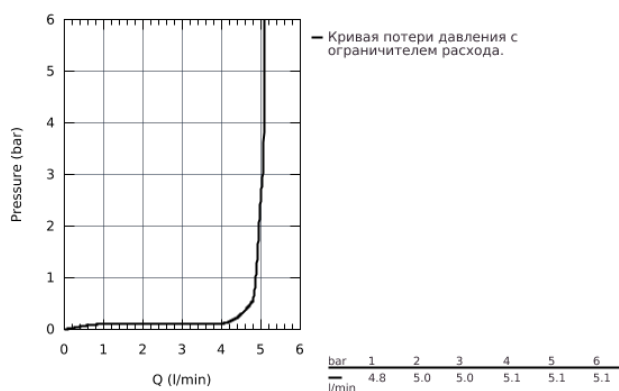

23 029 DC0 ALLURE BRILLIANT СМЕСИТЕЛЬ ОДНОРЫЧАЖНЫЙ ДЛЯ РАКОВИНЫ DN 15 M-SIZE

ОПИСАНИЕ ПРОДУКТА

- монтаж на одно отверстие
- **GROHE SilkMove** керамический картридж **28 мм**
- ограничитель температуры
- **GROHE StarLight** поверхность
- **GROHE FastFixation** быстрая монтажная система
- **GROHE EcoJoy** 5.0 л/мин
- излив со встроенным аэратором
- сливной гарнитур 1 1/4"
- гибкая подводка
- минимальное давление 1,0 бар