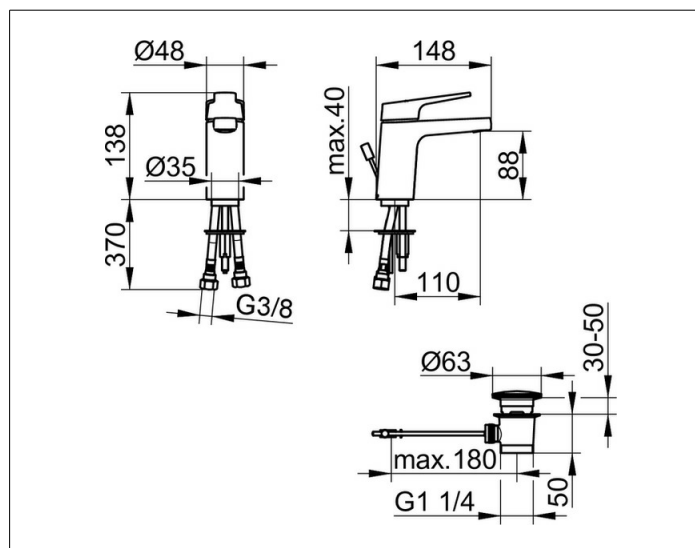

Collection Moll

5270401000 Однорычажный смеситель для умывальника 90

ИЗДЕЛИЕ

ОПИСАНИЕ ИЗДЕЛИЯ

с гарнитурой для слива и донным клапаном 1 1/4 дюйма
 монтаж на одно отверстие с системой быстрого монтажа
 керамический картридж
 аэратор SLIM SSR M 24x1, угол наклона струи регулируется,
 гибкая подводка 435 мм G 3/8 дюйма
 Поток воды ограничен 6 л/мин.

ПОВЕРХНОСТЬ

хром

ЧЕРТЕЖ

СПЕЦИФИКАЦИИ

KEUCO COLLECTION MOLL Single lever mixer 5270401000
 chrome-plated, in esthetic design with slightly rounded edges, for vertical
 mounting, lever – metal, base diameter 48 mm, ca. 4° inclined,
 outlet inclined ca. 2,5°, with square flow, lever inclined ca. 7,5°, inclusive
 Pop-up waste with G 1 1/4 inch, diameter plug 63 mm, single hole
 installation with quick installation system for washstand surface with a
 maximum strength of 40 mm
 High quality mixed water cartridge with ceramic sealing gaskets,
 Aerator SLIM SSR M 24x1,
 Jet angle adjustable, +/-6°
 Water connection with flexible pressure hose, length 350 mm, G 3/8 inch,
 Flow rate reduced to 6l/min,
 Visible height 153 mm, height of the flow 97 mm, projection ca. 147 mm