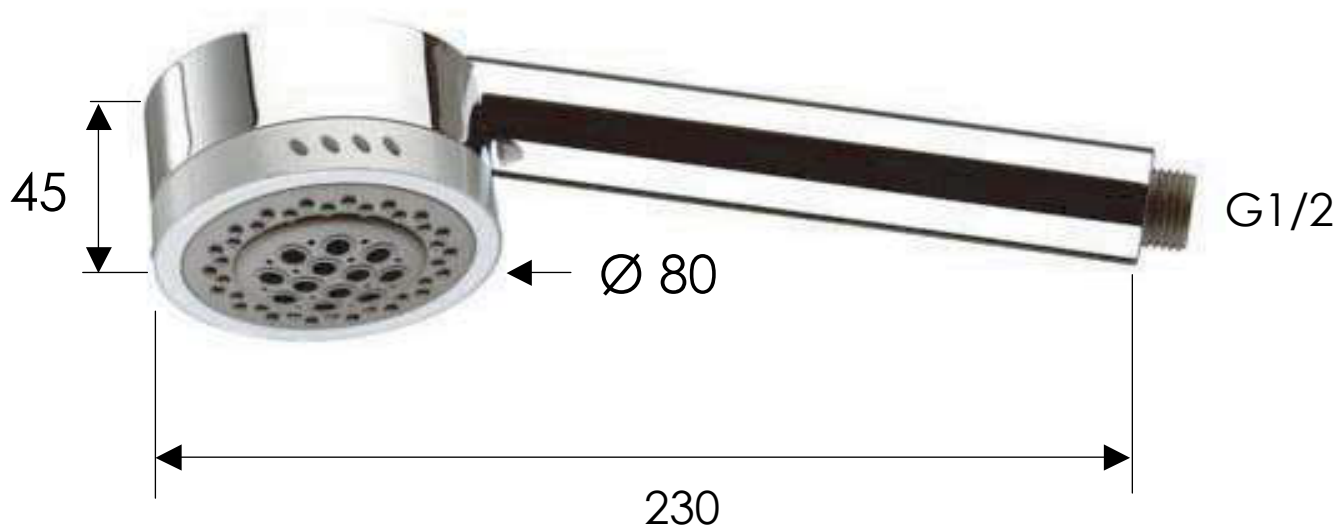

# REMER

RUBINETTERIE

SCHEDA TECNICA

ART. COD.

**TECHNICAL FEATURES**

**321HG**

2 FUNZIONI / 2 FUNCTIONS

Massaggio vigoroso ampia copertura effetto pioggia  
Vigorous massage wide coverage rain jet

Getto Esterno  
External Jet

**MATERIALI / MATERIALS**

ABS CROMATO / CHROME PLATED ABS

**CROMATURA / CHROME PLATING**

UNI EN 248

Doccetta  
Anticalcare  
Anti-limestone  
Hand Shower

Via Leonardo da Vinci 83 - 20062 Cassano d'Adda (MI) Italy - Tel. +39-0363 364211