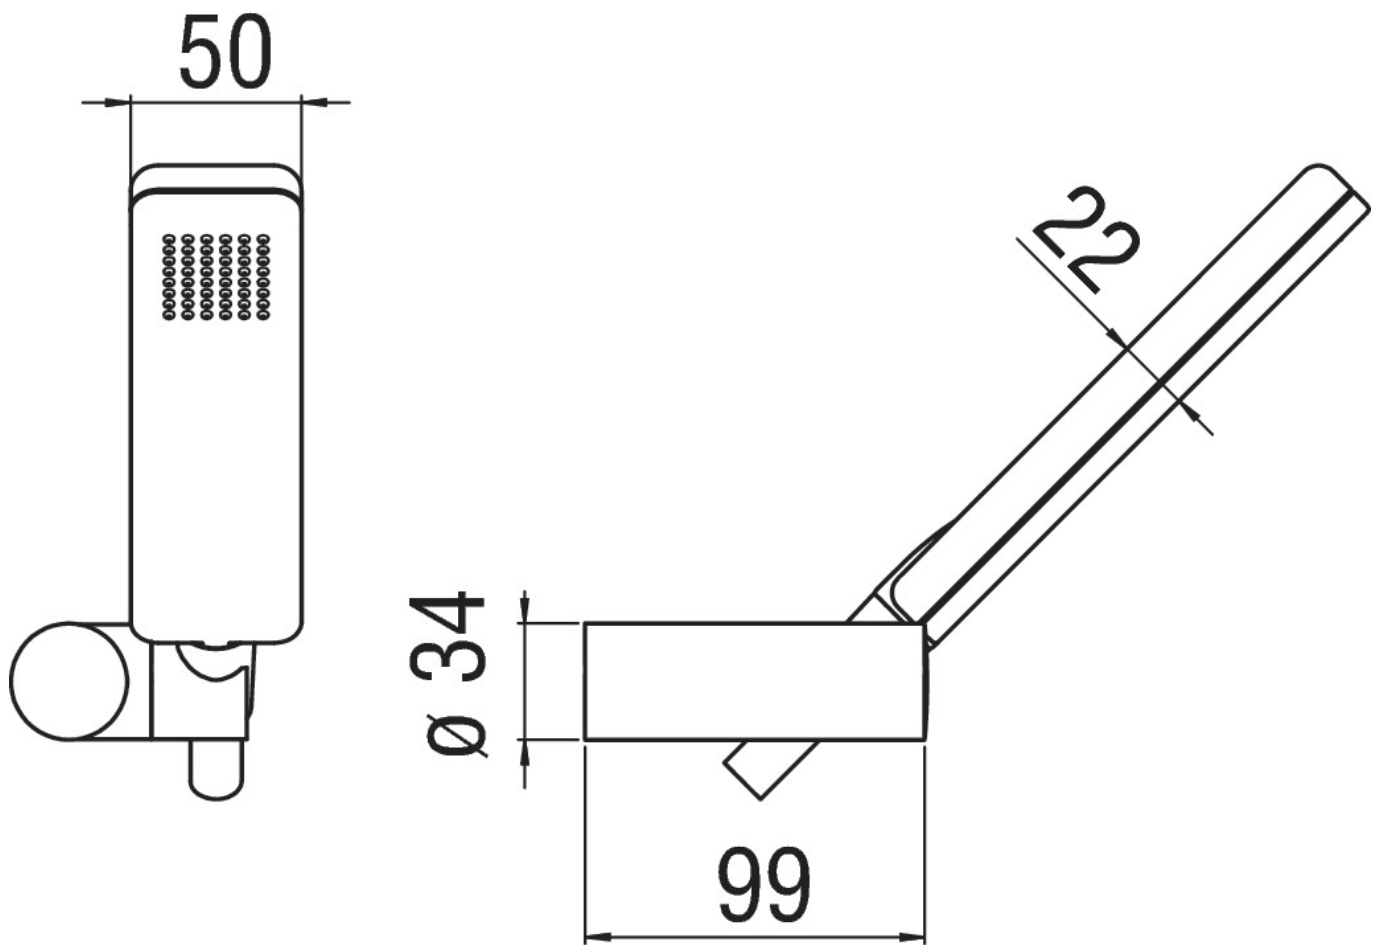

технические характеристики

Душевой гарнитур

хром

Регулируемая опора для ручного душа

Одноструйный ручной душ

Шланг длиной 150 см

упаковка: 24 x 25 x 8 см / 0,0048 м<sup>3</sup> / 0,5 kg

FLOW RATE DIAGRAM: HOT/COLD WATER

— Hand shower

FLOW RATE DIAGRAM: MIXED WATER

— Hand shower