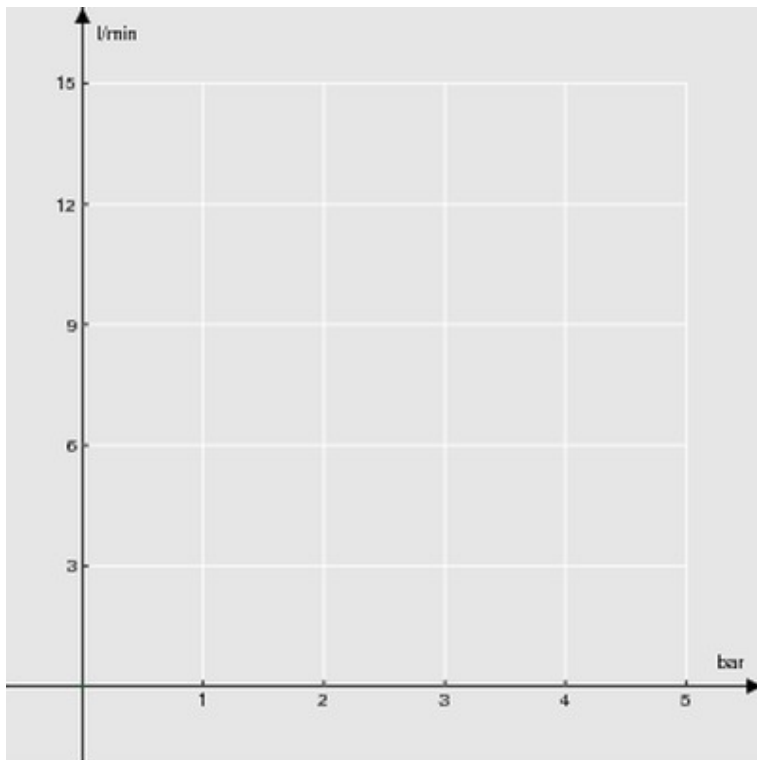

технические характеристики

Душевой гарнитур

хром

Регулируемая опора для ручного душа

Одноструйный ручной душ

Шланг длиной 150 см

упаковка: 24 x 25 x 8 см / 0,0048 м<sup>3</sup> / 0,5 kg

FLOW RATE DIAGRAM: HOT/COLD WATER

— Hand shower

FLOW RATE DIAGRAM: MIXED WATER

— Hand shower