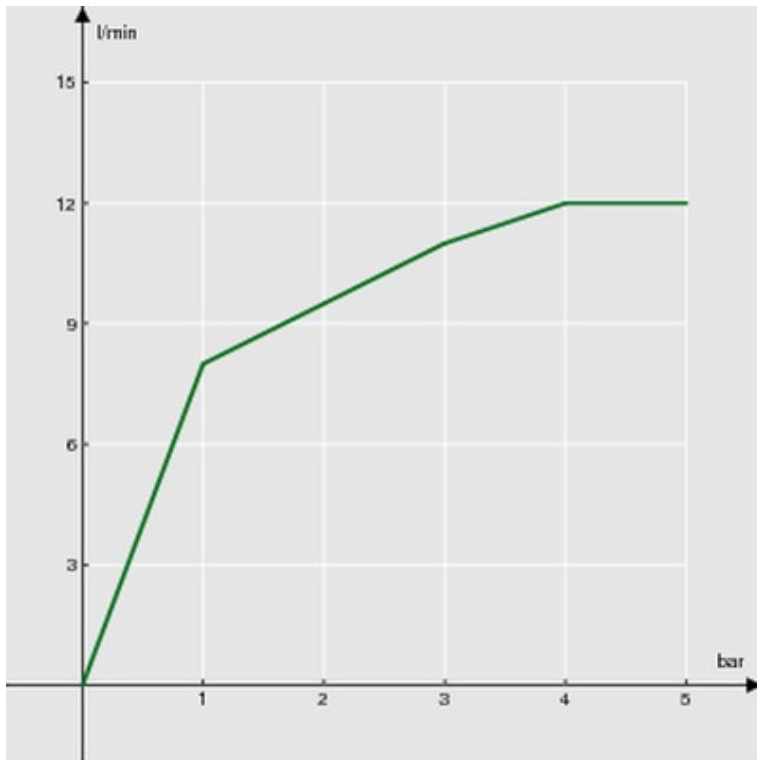

технические характеристики

Душевой гарнитур

хром

Регулируемая опора для ручного душа

Одноструйный ручной душ

Шланг длиной 150 см

упаковка: 24 x 25 x 8 см / 0,0048 м<sup>3</sup> / 0,5 kg

FLOW RATE DIAGRAM: HOT/COLD WATER

— Hand shower

FLOW RATE DIAGRAM: MIXED WATER

— Hand shower