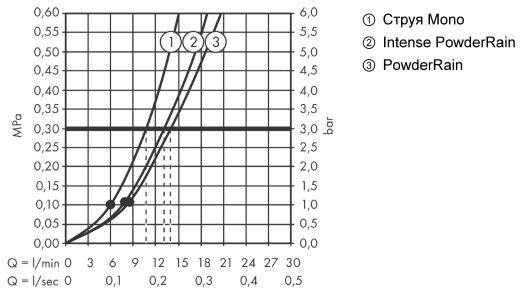

Технология

Продукт

Чертеж

Rainfinity

Душевой набор с держателем 130 3jet со шлангом 160 см

Поверхности : хром Артикульный номер : 26851000

График расхода воды

Расход измерен практически с помощью соответствующей арматуры (термостат/смеситель/скрытый клапан).