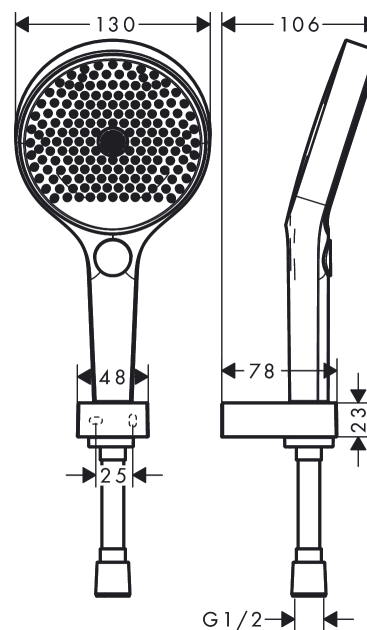

Rainfinity

Душевой набор с держателем 130 3jet со шлангом 160 см

Поверхности : **хром** Артикульный номер: **26851000**

Описание

Характеристики

- состоит из: ручной душ, держатель для душа, шланг для душа
- размер душевого диска: 130 мм
- тип струи: PowderRain, Intense PowderRain, MonoRain
- удобное переключение типов струи с помощью кнопки Select
- максимальный расход воды при 3 бар: 14 л/мин
- расход воды у ручного душа при давлении 3 бар: 14 л/мин
- со стороны душа упорный подшипник, предотвращающий перекручивание душевого шланга
- настенный монтаж: крепление с помощью шурупов

Технология

Продукт

Чертеж

Rainfinity

Душевой набор с держателем 130 3jet со шлангом 160 см

Поверхности : хром Артикульный номер : 26851000

График расхода воды

Расход измерен практически с помощью соответствующей арматуры (термостат/смеситель/скрытый клапан).