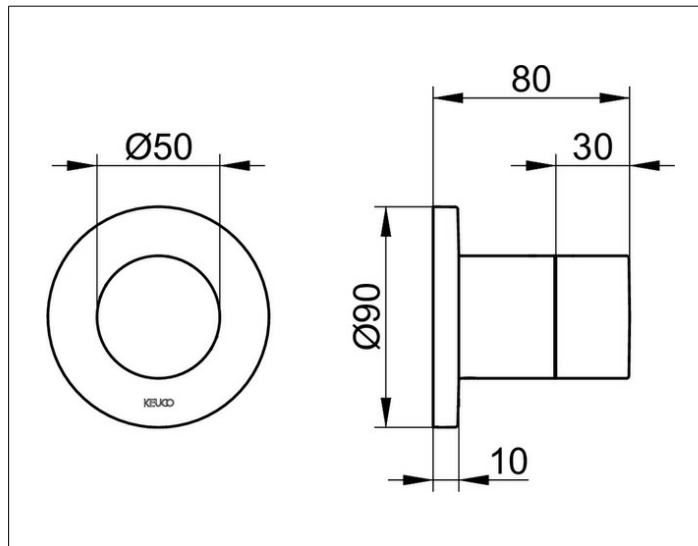

## ОПИСАНИЕ ИЗДЕЛИЯ

Наружный комплект состоит из:  
рукоятки, гильзы, розетки (круглой) и запорного вентиля,  
подходящего к внутренней функциональной  
части арт. 59541 000070