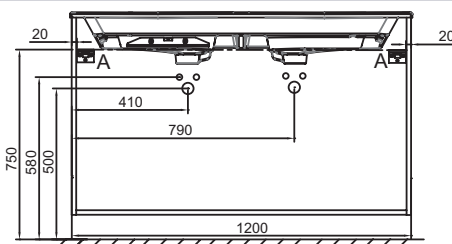

Преимущества при монтаже

- ПРОСТОЙ МОНТАЖ : Сборная мебель

Технические характеристики

- РАЗМЕРЫ (СМ): 120 x 50,80 x 73,90 см
- МАТЕРИАЛ: Лак или меламин
- ВЕС: 55,8 кг

Продукты для комплектации

- EB2565: Раковина-столешница из матового стекла 121 см
- EXAT112-Z: Раковина-столешница 120 см под мебель

Технический чертеж

Спецификация продукта: Мебель для раковины-столешницы 120 см, 3 ящика. EB2535-RX. Коллекция: ODEON RIVE GAUCHE. РАЗМЕРЫ (СМ): 120 x 50,80 x 73,90 см. ВЕС: 55,8 кг. МАТЕРИАЛ: Лак или меламин.