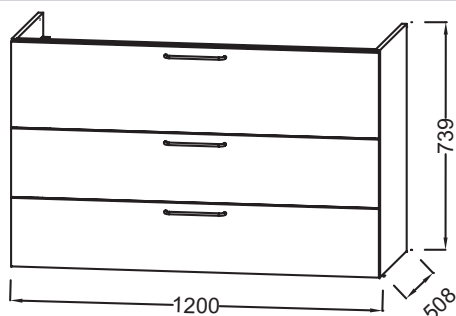

Преимущества при монтаже

- ПРОСТОЙ МОНТАЖ : Сборная мебель

Технические характеристики

- РАЗМЕРЫ (СМ): 120 x 50,80 x 73,90 см
- МАТЕРИАЛ: Лак или меламин
- ВЕС: 55,8 кг

Продукты для комплектации

- EB2565: Раковина-столешница из матового стекла 121 см
- EXAT112-Z: Раковина-столешница 120 см под мебель

Технический чертеж

Спецификация продукта: Мебель для раковины-столешницы 120 см, 3 ящика. EB2535-RX. Коллекция: ODEON RIVE GAUCHE. РАЗМЕРЫ (СМ): 120 x 50,80 x 73,90 см. ВЕС: 55,8 кг. МАТЕРИАЛ: Лак или меламин.