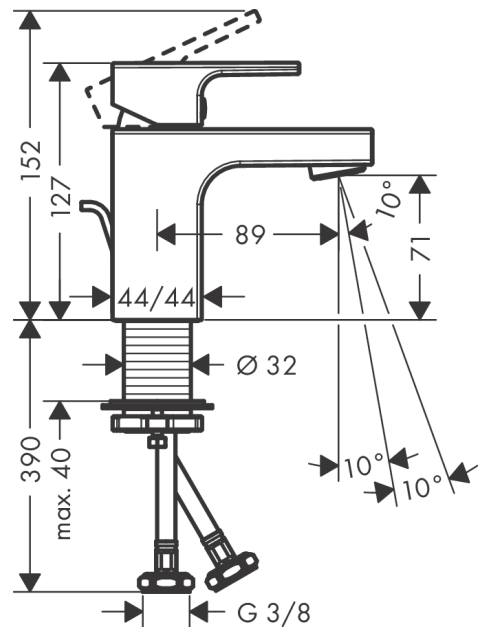

Vernis Shape**Смеситель для раковины, однорычажный, 70 со сливным гарнитуром**Поверхности : **матовый черный** Артикульный номер: **71560670****Описание****Характеристики**

- состоит из: однорычажный смеситель для раковины, слив/перелив
- ComfortZone 70
- выступ 89 мм
- тип струи: обычная струя
- регулируемый формирователь струи
- максимальный расход воды при 3 бар: 5 л/мин
- керамический узел смешивания
- регулируемое ограничение температуры
- с изолированной подачей воды
- подходит для проточных водонагревателей
- материал сливного набора: синтетический
- вид соединения: соединительные шланги G 3/8
- донный клапан, 1 1/4"

Технология**Продукт****Чертеж**

Vernis Shape

Смеситель для раковины, однорычажный, 70 со сливным гарнитуром

Поверхности : **матовый черный** Артикульный номер: **71560670**

График расхода воды