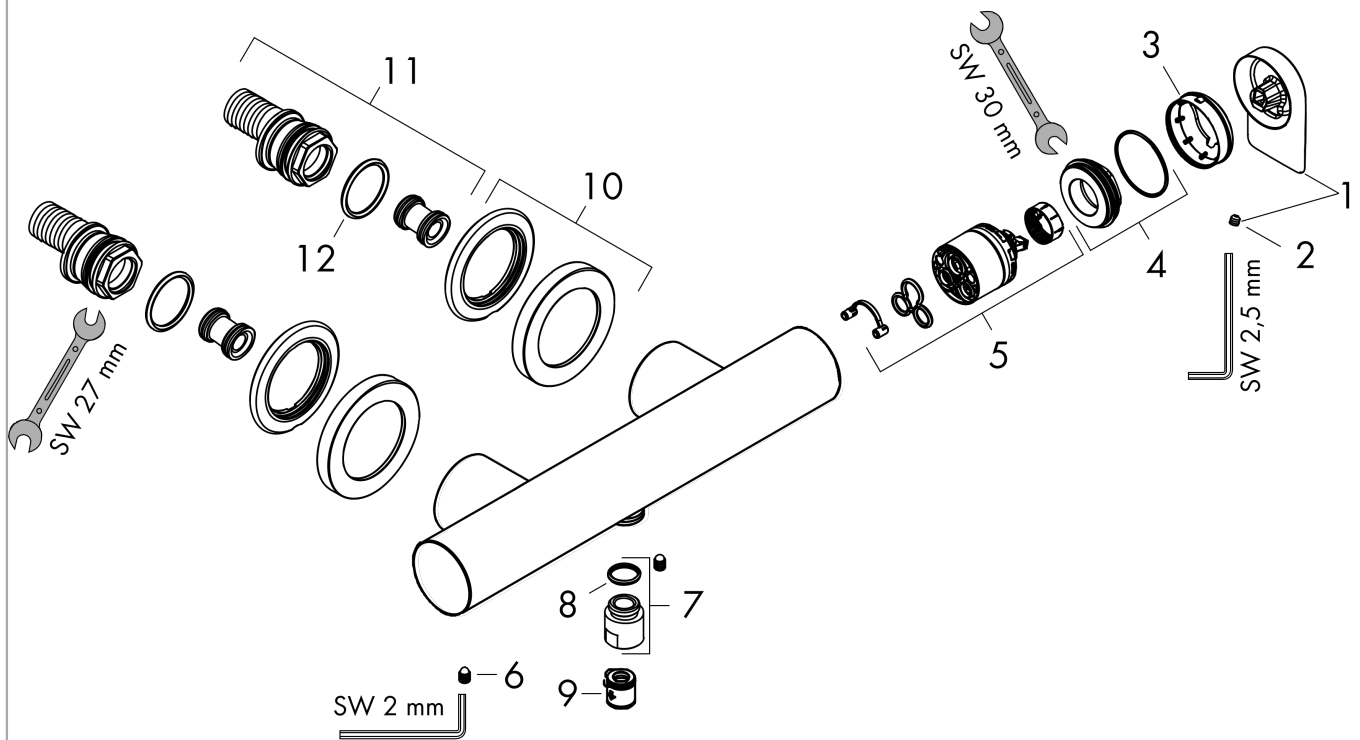

### График расхода воды

**Vivenis**

Смеситель для душа, однорычажный, внешнего монтажа

Поверхности : матовый белый    Артикульный номер: 75620700

Покомпонентное изображение

Год выпуска: >06/21

**Vivenis****Смеситель для душа, однорычажный, внешнего монтажа**Поверхности : **матовый белый**    Артикульный номер: **75620700****Перечень запасных частей**

Год выпуска: &gt;06/21

Позиция	Описание	Артикульный номер	PC	PU
1	handle	94375700	-	1
2	hollow set screw M5x5	98446000	-	1
3	flange	94370700	-	1
4	nut	93995000	-	1
5	cartridge, assy	93895000	-	1
6	screw	94366000	-	1
7	Hose Connection	96044000	-	1
8	O-ring 14x2	98129000	-	1
9	set of non return valves DW 15	94074000	-	1
10	escutcheon Ø 70 mm	94365700	-	1
11	set of S-unions	95772000	-	1
12	O-ring 29x3	98371000	-	1