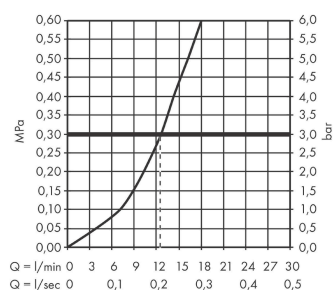

График расхода воды