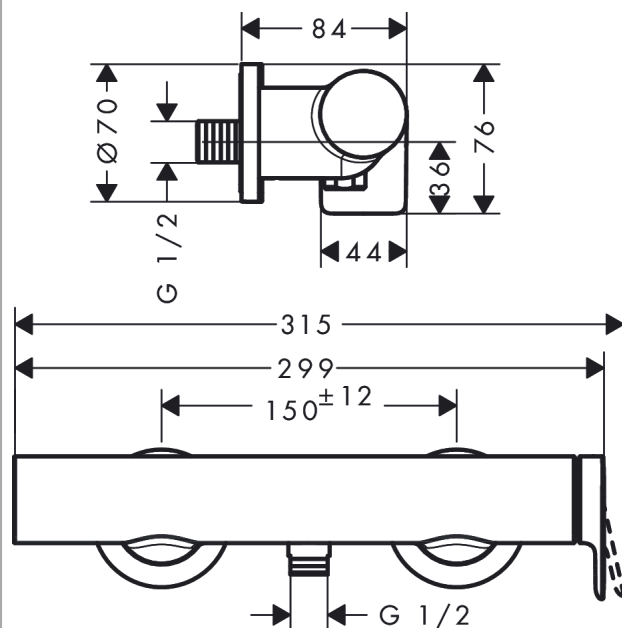

Vivenis

Смеситель для душа, однорычажный, внешнего монтажа

Поверхности : матовый белый   Артикульный номер: 75620700

Описание

Характеристики

- 1 потребитель
- вид соединения: S-образные эксцентрики
- межосевое подключение: 150 мм ± 12 мм
- максимальный расход воды при 3 бар: 12,3 л/мин
- керамический узел смешивания
- мин. рабочее давление: 1 бар
- макс. рабочее давление: 10 бар
- регулируемое ограничение температуры
- клапан обратного тока воды
- с шумопоглотителем
- шланговое подсоединение DN15

Награды за дизайн

reddot winner 2021

Продукт

Чертеж

График расхода воды