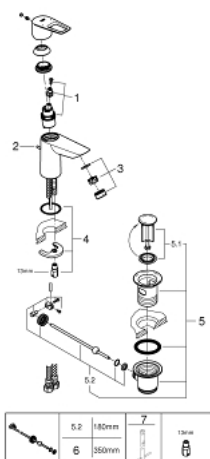

## 23 335 001 СМЕСИТЕЛЬ ОДНОРЫЧАЖНЫЙ ДЛЯ РАКОВИНЫ DN 15 S-SIZE

### ОПИСАНИЕ ПРОДУКТА

- монтаж на одно отверстие
- металлический рычаг
- **GROHE Longlife** керамический картридж **28 мм**
- с ограничителем температуры
- **GROHE StarLight** хромированная поверхность
- 
- **GROHE Zero** Раздельные пути подачи воды - не содержит никеля и свинца
- **GROHE EcoJoy** - 5,7 л/мин
- система быстрого монтажа
- рычажный донный клапан 1 1/4", пластик
- гибкая подводка
- **профессиональная серия**

### ЗАПАСНЫЕ ЧАСТИ

- 1: Cartridge (Order-nr. 48518000)
- 2: Pop-up rod (Order-nr. 46739000)
- 3: Mousseur (Order-nr. 48159000)
- 4: Shank mounting kit (Order-nr. 46249000)
- 5: Waste set 1 1/4" (Order-nr. 28910000)
- 5.1: Пробка для сливного гарнитура (Order-nr. 07182000)
- 5.2: Эксцентриковая тяга (Order-nr. 07052000)
- 6: Eccentric rod (Order-nr. 07341000)\*
- \* Optional accessories