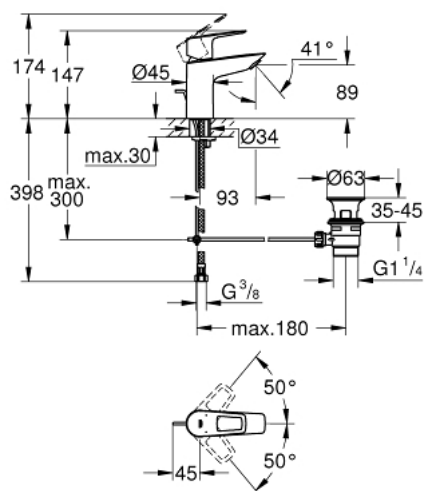

## 23 335 001 СМЕСИТЕЛЬ ОДНОРЫЧАЖНЫЙ ДЛЯ РАКОВИНЫ DN 15 S-SIZE

### ОПИСАНИЕ ПРОДУКТА

- монтаж на одно отверстие
- металлический рычаг
- **GROHE Longlife** керамический картридж **28 мм**
- с ограничителем температуры
- **GROHE StarLight** хромированная поверхность
- 
- **GROHE Zero** Раздельные пути подачи воды - не содержит никеля и свинца
- **GROHE EcoJoy** - 5,7 л/мин
- система быстрого монтажа
- рычажный донный клапан 1 1/4", пластик
- гибкая подводка
- **профессиональная серия**

### ЗАПАСНЫЕ ЧАСТИ

- 1: Cartridge (Order-nr. 48518000)
- 2: Pop-up rod (Order-nr. 46739000)
- 3: Mousseur (Order-nr. 48159000)
- 4: Shank mounting kit (Order-nr. 46249000)
- 5: Waste set 1 1/4" (Order-nr. 28910000)
- 5.1: Пробка для сливного гарнитура (Order-nr. 07182000)
- 5.2: Эксцентриковая тяга (Order-nr. 07052000)
- 6: Eccentric rod (Order-nr. 07341000)\*
- \* Optional accessories