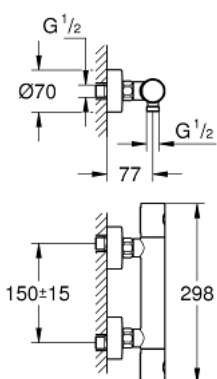

34 765 000 ТЕРМОСТАТ ДЛЯ ДУША, DN 15

ОПИСАНИЕ ПРОДУКТА

- настенный монтаж
- **GROHE StarLight** хромированное покрытие поверхности
- **GROHE MetalGrip** эргономичная металлическая рукоятка
- **GROHE SafeStop** стопор безопасности при 38°C
- **GROHE SafeStop Plus** опционно ограничитель температуры на 43°C, включен
- **GROHE TurboStat** встроенный термоэлемент
- встроенный стопор смешанной воды
- рукоятка регулировки напора с кнопкой для экономии воды **GROHE EcoButton** и индивидуально устанавливаемым стопором
- керамический вентиль 1/2", 180°
- отвод для душа снизу 1/2"
- встроенные обратные клапаны
- грязеулавливающие фильтры
- с защитой от обратного потока
- скрытые S-образные эксцентрики
- **GROHE EcoJoy** Технология совершенного потока при уменьшенном расходе воды

34 765 000 ТЕРМОСТАТ ДЛЯ ДУША, DN 15

ЗАПАСНЫЕ ЧАСТИ

- 1: Costa-рукоятка металлическая 1/2" (Order-nr. 47984000)
 - 1.1: Заглушка (Order-nr. 6458500M)
 - 2: Крепежное кольцо (Order-nr. 47743000)
 - 3: Компактный термостатический картридж 1/2" (Order-nr. 47439000)
 - 4: Керамический вентиль 1/2" (Order-nr. 45346000)
 - 4.1: O-кольцо Ø18,2 x Ø1,7 (Order-nr. 0392400M)
 - 5: Обратный клапан (Order-nr. 47189000)
 - 5.1: Грязеулавливающий фильтр (Order-nr. 0726400M)
 - 5.2: Обратный клапан (Order-nr. 08565000)
 - 5.3: O-кольцо Ø17 x Ø2 (Order-nr. 0305500M)
 - 6: S-образный эксцентрик (Order-nr. 12662000)
 - 7: Обратный клапан (Order-nr. 08565000)
 - 8: Удлинение 3/4", 20 мм (Order-nr. 0713000M)*
 - 9: GROHE TurboStat картридж 1/2" (Order-nr. 47175000)*
 - 10: Ключ (Order-nr. 19377000)*
 - 11: Ключ (Order-nr. 19332000)*
- * Optional accessories