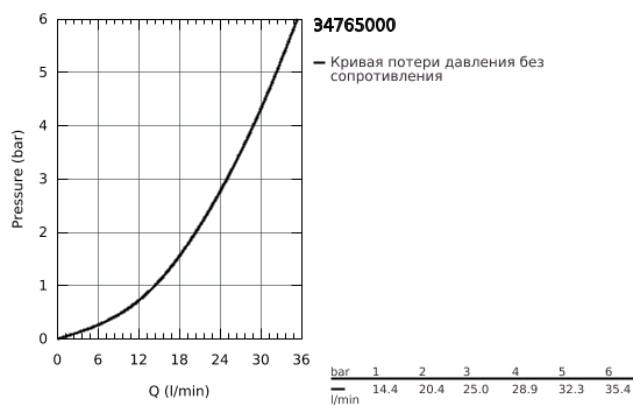

34 765 000 ТЕРМОСТАТ ДЛЯ ДУША, DN 15

ОПИСАНИЕ ПРОДУКТА

- настенный монтаж
- **GROHE StarLight** хромированное покрытие поверхности
- **GROHE MetalGrip** эргономичная металлическая рукоятка
- **GROHE SafeStop** стопор безопасности при 38°C
- **GROHE SafeStop Plus** опционно ограничитель температуры на 43°C, включен
- **GROHE TurboStat** встроенный термоэлемент
- встроенный стопор смешанной воды
- рукоятка регулировки напора с кнопкой для экономии воды **GROHE EcoButton** и индивидуально устанавливаемым стопором
- керамический вентиль 1/2", 180°
- отвод для душа снизу 1/2"
- встроенные обратные клапаны
- грязеулавливающие фильтры
- с защитой от обратного потока
- скрытые S-образные эксцентрики
- **GROHE EcoJoy** Технология совершенного потока при уменьшенном расходе воды