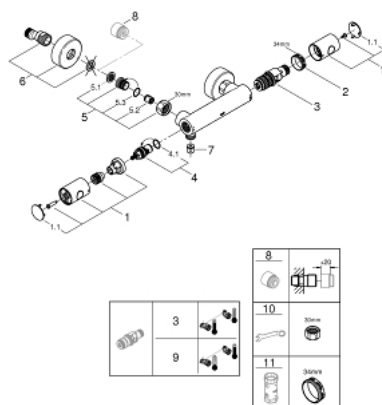

34 765 000 ТЕРМОСТАТ ДЛЯ ДУША, DN 15

ОПИСАНИЕ ПРОДУКТА

- настенный монтаж
- **GROHE StarLight** хромированное покрытие поверхности
- **GROHE MetalGrip** эргономичная металлическая рукоятка
- **GROHE SafeStop** стопор безопасности при 38°C
- **GROHE SafeStop Plus** опционно ограничитель температуры на 43°C, включен
- **GROHE TurboStat** встроенный термоэлемент
- встроенный стопор смешанной воды
- рукоятка регулировки напора с кнопкой для экономии воды **GROHE EcoButton** и индивидуально устанавливаемым стопором
- керамический вентиль 1/2", 180°
- отвод для душа снизу 1/2"
- встроенные обратные клапаны
- грязеулавливающие фильтры
- с защитой от обратного потока
- скрытые S-образные эксцентрики
- **GROHE EcoJoy** Технология совершенного потока при уменьшенном расходе воды

34 765 000 ТЕРМОСТАТ ДЛЯ ДУША, DN 15

ЗАПАСНЫЕ ЧАСТИ

- 1: Costa-рукоятка металлическая 1/2" (Order-nr. 47984000)
 - 1.1: Заглушка (Order-nr. 6458500M)
 - 2: Крепежное кольцо (Order-nr. 47743000)
 - 3: Компактный термостатический картридж 1/2" (Order-nr. 47439000)
 - 4: Керамический вентиль 1/2" (Order-nr. 45346000)
 - 4.1: O-кольцо Ø18,2 x Ø1,7 (Order-nr. 0392400M)
 - 5: Обратный клапан (Order-nr. 47189000)
 - 5.1: Грязеулавливающий фильтр (Order-nr. 0726400M)
 - 5.2: Обратный клапан (Order-nr. 08565000)
 - 5.3: O-кольцо Ø17 x Ø2 (Order-nr. 0305500M)
 - 6: S-образный эксцентрик (Order-nr. 12662000)
 - 7: Обратный клапан (Order-nr. 08565000)
 - 8: Удлинение 3/4", 20 мм (Order-nr. 0713000M)*
 - 9: GROHE TurboStat картридж 1/2" (Order-nr. 47175000)*
 - 10: Ключ (Order-nr. 19377000)*
 - 11: Ключ (Order-nr. 19332000)*
- * Optional accessories