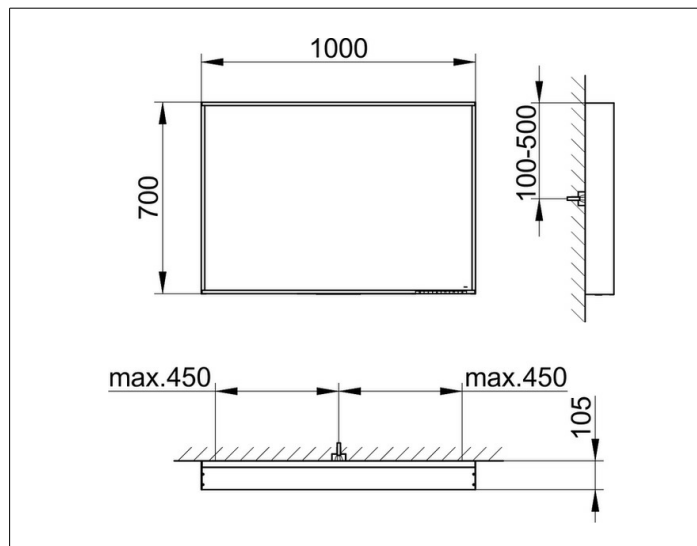

Plan**33098ZZ3000 Зеркало с подсветкой****ИЗДЕЛИЕ****ЧЕРТЕЖ****ОПИСАНИЕ ИЗДЕЛИЯ**

с подогревом зеркала,
плавная регулировка цвета подсветки от 2700 Кельвин
(теплый белый) до 6500 Кельвин (яркий дневной свет),
алюминиевая рама по периметру зеркала, лакированная

основное освещение (верхнее и освещение стен)

и освещение умывальника с отдельной регулировкой

интенсивности и включением/выключением

EEK: A++, A+, A , 42 kWh/1000h

ПОВЕРХНОСТЬ

42 Вт + 65 Вт

ГАБАРИТЫ

1000 x 700 x 105 mm