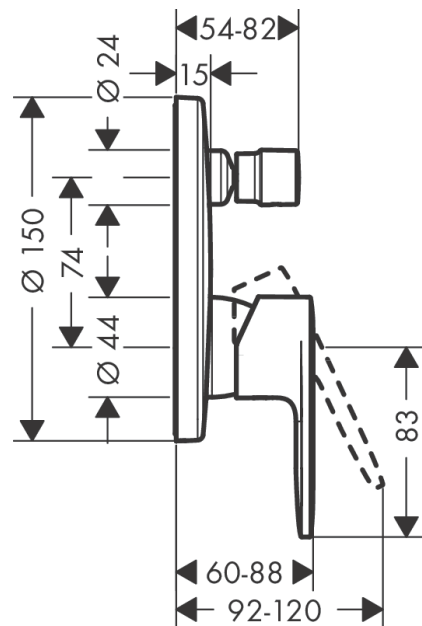

Vernis Blend**Смеситель для ванны, однорычажный, скрытого монтажа**Поверхности : **матовый черный** Артикульный номер: **71466670****Описание****Характеристики**

- вид соединения: скрытая часть
- расход воды через верхний вывод: 21 л/мин
- расход воды через нижний вывод: 29 л/мин
- мин. рабочее давление 1 бар
- макс. рабочее давление: 10 бар
- керамический узел смешивания
- регулируемое ограничение температуры
- Дивертер с переключателем вакуумного типа
- подходит для проточных водонагревателей

Продукт**Чертеж****График расхода воды**