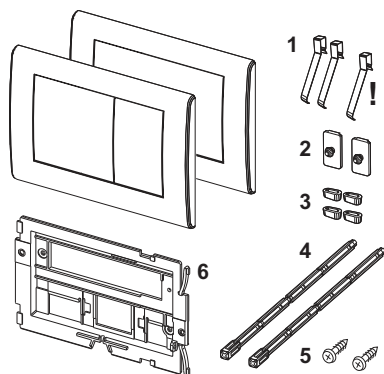

Запасные части:

1	9820020	Пружины клавиш (2 шт.)
2	9820021	Резиновые уплотнители (2 шт.)
3	9820024	Резиновые амортизаторы (2 шт.)
4	9820022	Толкатели (2 шт.)
5	9820263	Винты для крепления панели смыва, комплект 2 шт.
6	9820327	Монтажная рамка TECEplanus