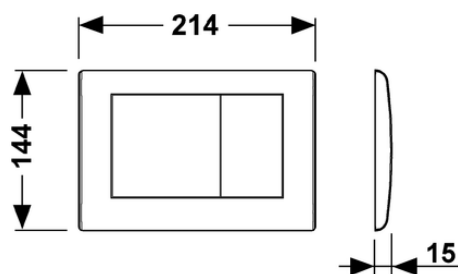

Панель смыва унитаза TECEplanus для двойной системы смыва

номенклатурный номер : 9240366

Цвет: Состаренная латунь
Выставочные образцы: Да
К 1: 1 шт.
К 2: 10 шт.

описание:

Панель смыва из нержавеющей стали для смывных бачков TECE, фронтальная или верхняя установка, фиксация с помощью потайных винтов. Упорное кольцо с резиновыми накладками с обеих сторон. В комплект входят толкатели и крепежные элементы. Совместима с контейнером для гигиенических таблеток.
Размеры (ш x в x г): 214 x 144 x 15 мм

данные о продажах:

наименование товара: Панель смыва унитаза TECEplanus, состаренная латунь, система двойного смыва
Группа товаров: 904
Группа продукции: 2009040020

Чертежи: