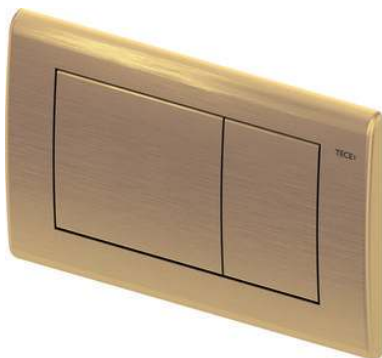

## Панель смыва унитаза TECEplanus для двойной системы смыва

номенклатурный номер : 9240366

Цвет: Состаренная латунь  
Выставочные образцы: Да  
К 1: 1 шт.  
К 2: 10 шт.

### описание:

Панель смыва из нержавеющей стали для смывных бачков TECE, фронтальная или верхняя установка, фиксация с помощью потайных винтов. Упорное кольцо с резиновыми накладками с обеих сторон. В комплект входят толкатели и крепежные элементы. Совместима с контейнером для гигиенических таблеток.  
Размеры (ш x в x г): 214 x 144 x 15 мм

### данные о продажах:

наименование товара: Панель смыва унитаза TECEplanus, состаренная латунь, система двойного смыва  
Группа товаров: 904  
Группа продукции: 2009040020