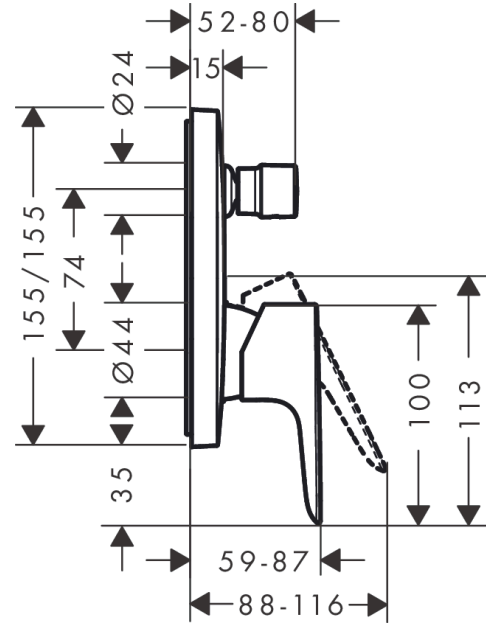

Talis E

Смеситель для ванны, однорычажный, СМ

Поверхности : шлиф. бронза Артикулный номер: 71745140

Описание

Характеристики

- вид соединения: скрытая часть
- керамический узел смешивания
- регулируемое ограничение температуры
- с переключателем вакуумного типа
- с шумопоглотителем

Продукт

Чертеж

График расхода воды