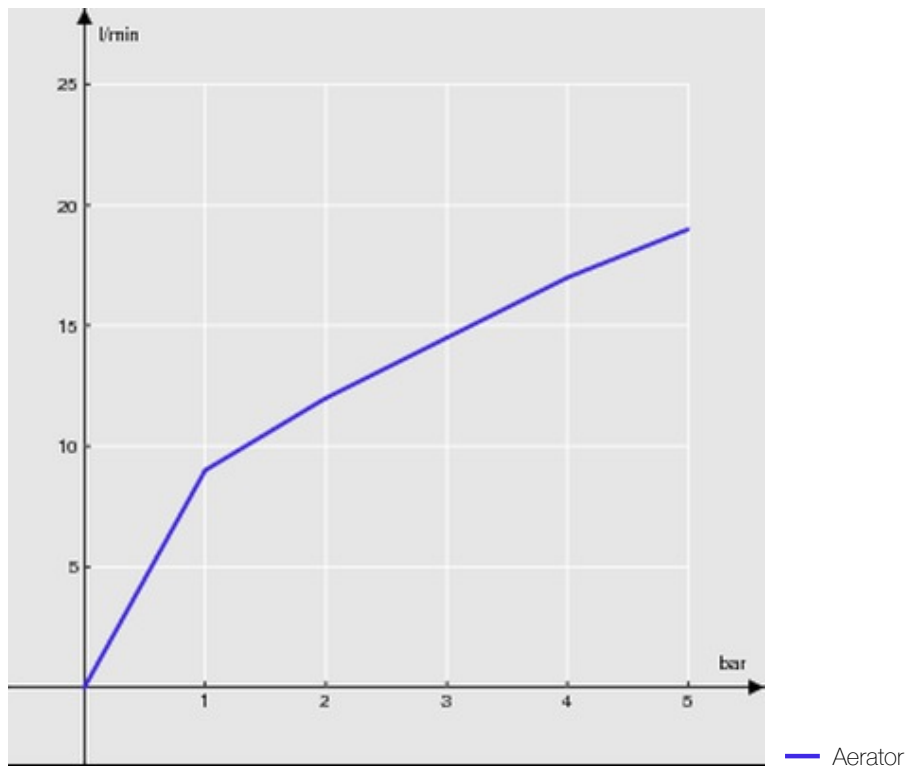

технические характеристики

Комплект на 3 отверстия

хром

Аэратор против известковых отложений M 24 x 1

Слив \varnothing 1 1/4"

упаковка: 41 x 21 x 7 cm / 0,00603 m³ / 3,72 kg

FLOW RATE DIAGRAM: HOT/COLD WATER

FLOW RATE DIAGRAM: MIXED WATER