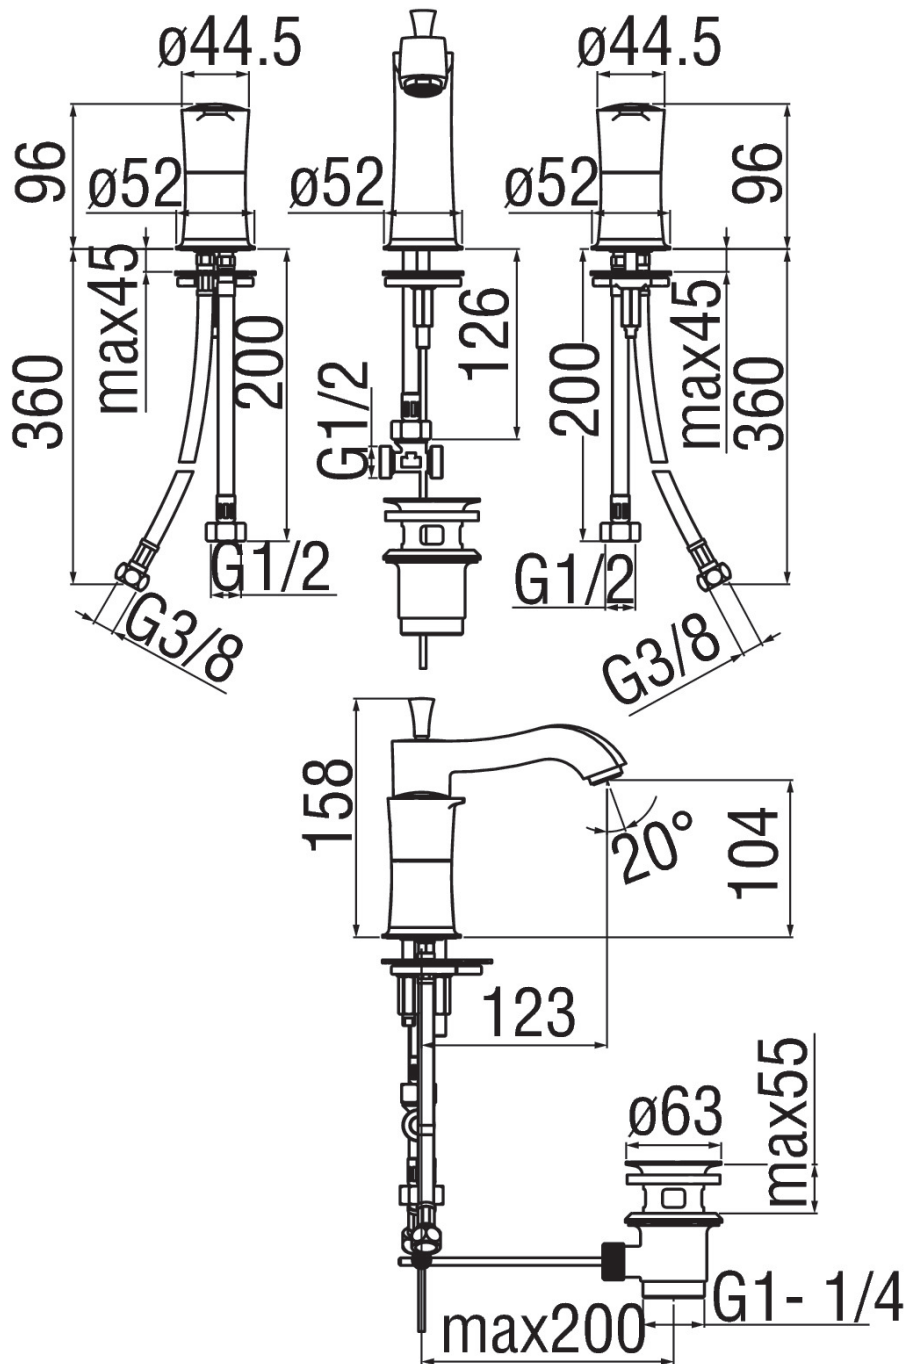

технические характеристики

Комплект на 3 отверстия

хром

Аэратор против известковых отложений M 24 x 1

Слив \varnothing 1 1/4"

упаковка: 41 x 21 x 7 cm / 0,00603 m³ / 3,72 kg

FLOW RATE DIAGRAM: HOT/COLD WATER

FLOW RATE DIAGRAM: MIXED WATER